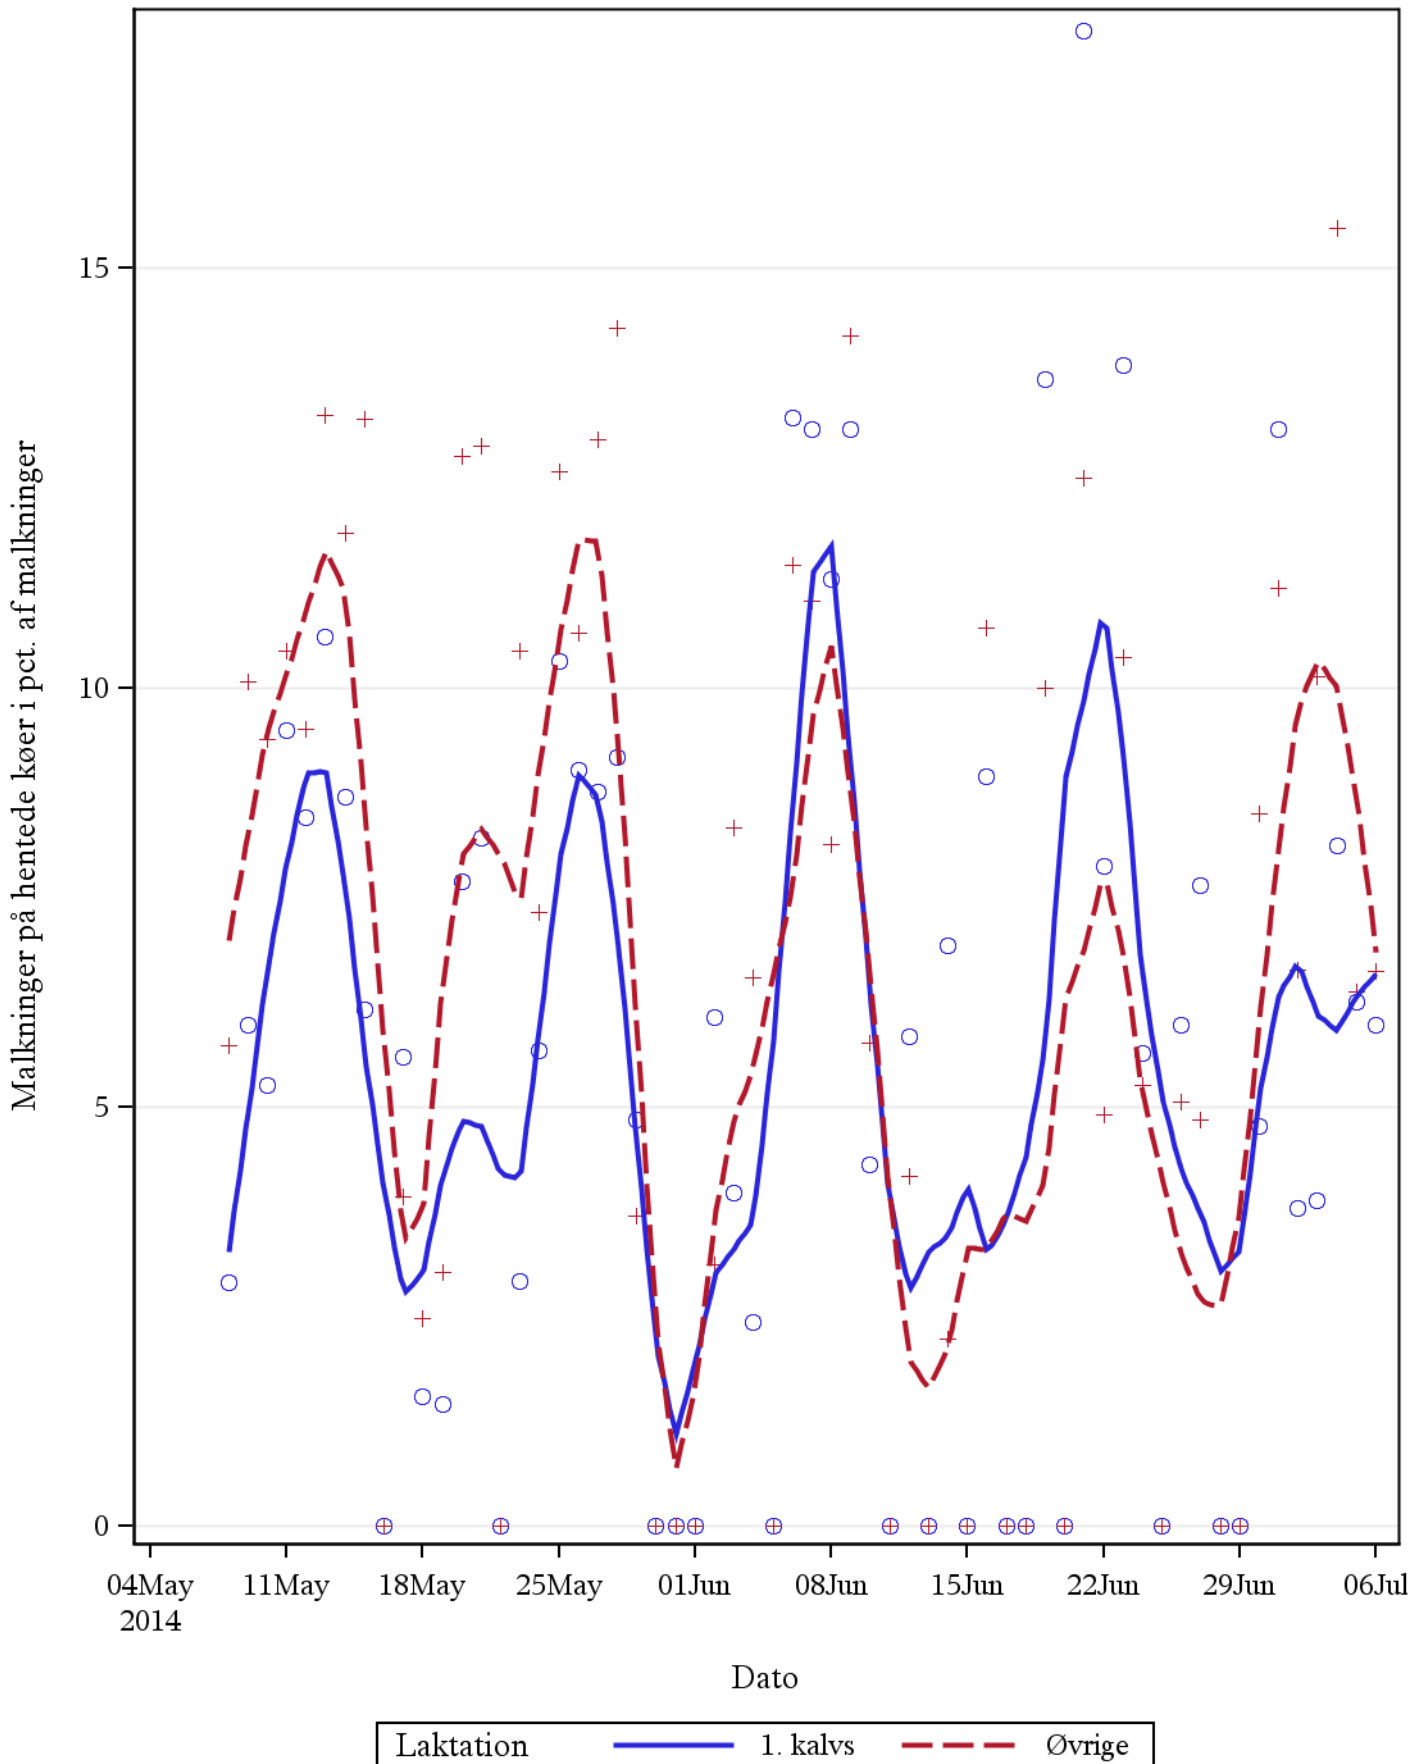

Malkninger på hentede køer i pct. af malkninger afhængig af laktationsstadiet

Laktation=Øvrige

Dage efter kælving	Antal malkninger ialt	Samlet andel af malkninger på hentede køer
0 - 10	392	11,2
10-20	399	7,3
20-30	321	5,3
30-120	3122	1,8
120-150	642	2,8
150-180	834	6,2
180-210	972	8,2
210-240	803	10,8
240<	1898	12,4

Fordelingen af køerne gennem laktationen

Antal malkninger pr. ko pr. laktationsdag

Gennemsnitlig ydelse i kg mælk pr. ko pr.laktationsdag

Andel hentede af malkninger gennem laktationen

Kraftfoderoptaget pr. ko pr. laktationsdag

Antal malkninger pr. ko pr.dato

Gennemsnitlig ydelse i kg mælk pr. ko pr. dato

Udviklingen i andel hentede i forhold til antallet af malkninger

Kraftfoderoptaget pr. ko pr. dato

***Pct. hentede af malkede afhængig af status på foregående malkning
(mislykket vs. ikke mislykket)***