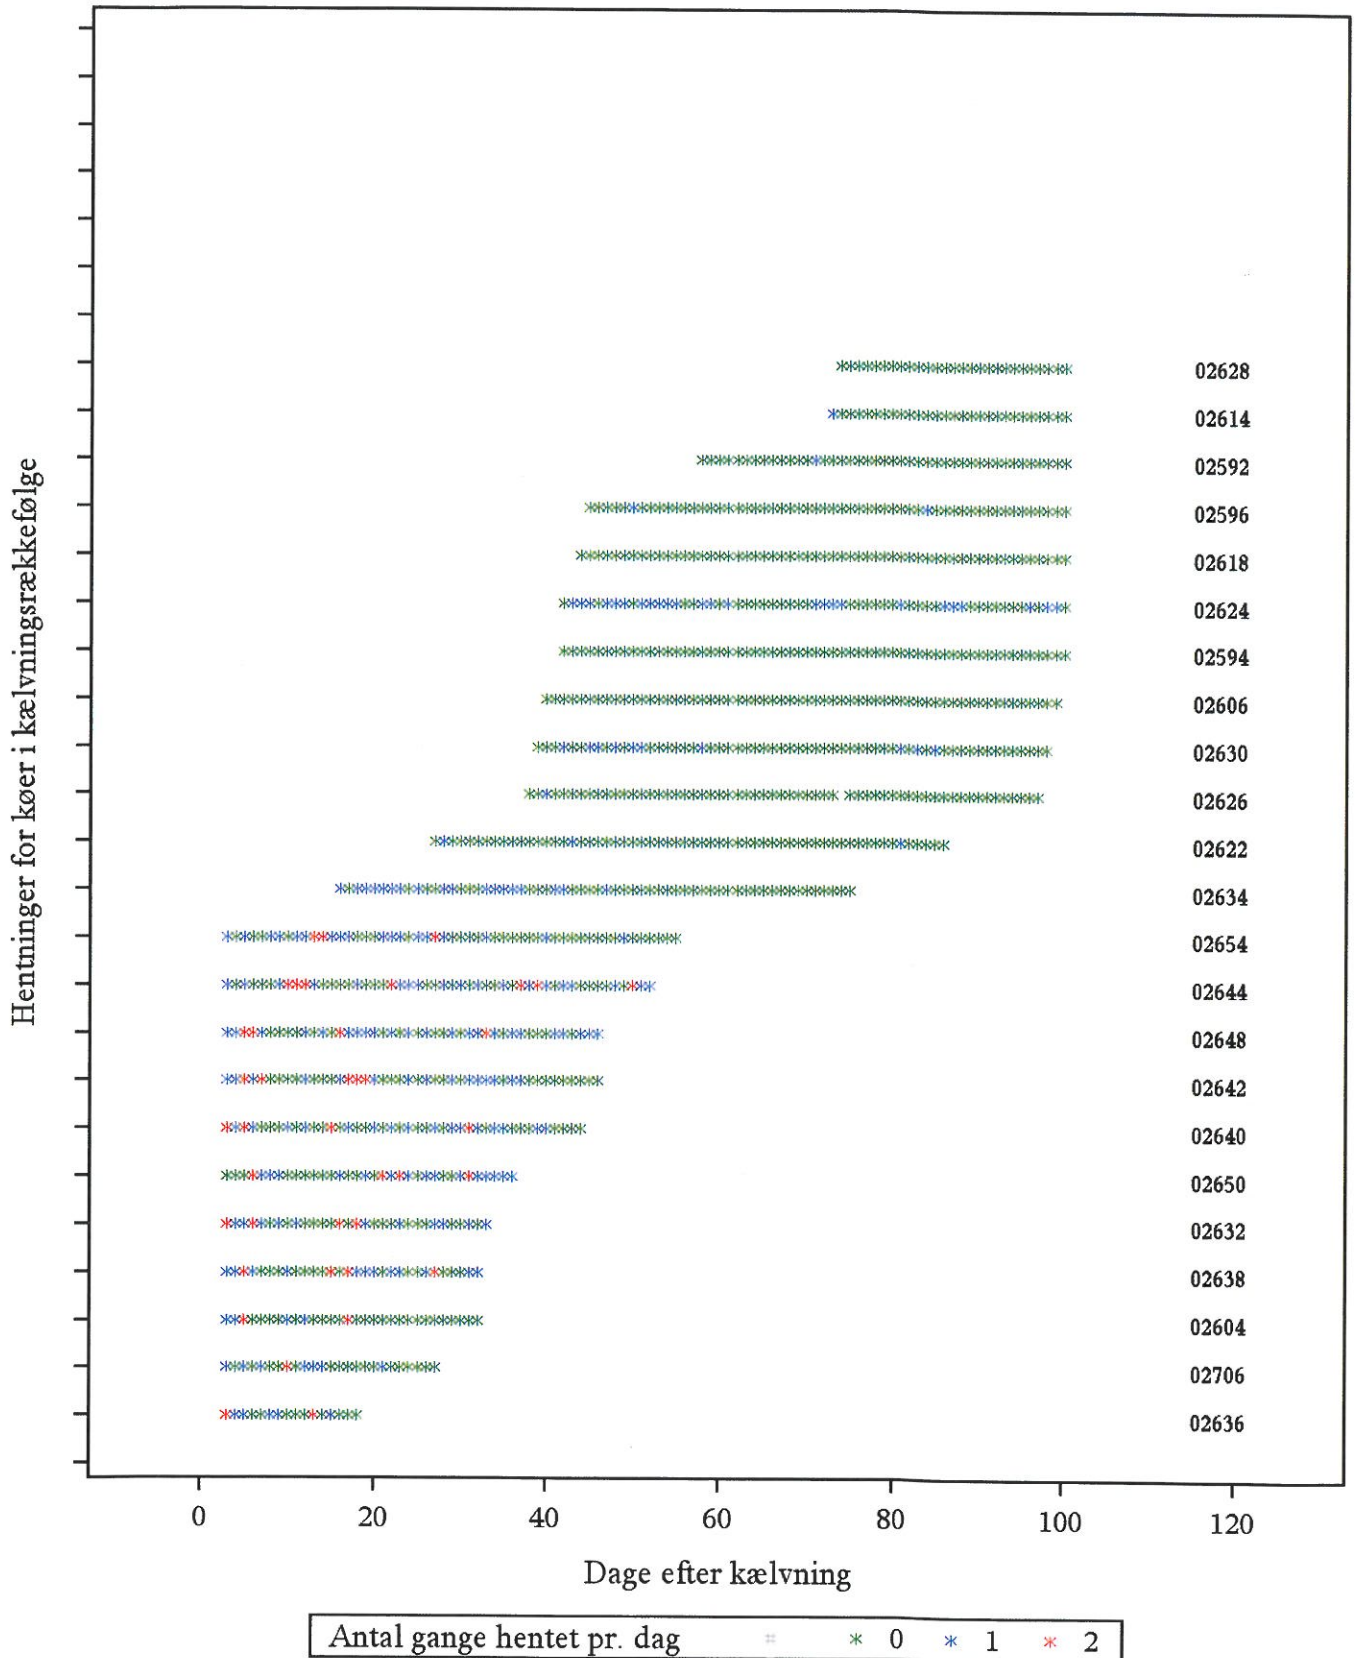

Oversigt over hentninger af individuelle køer i tidlig laktation
Konummeret ses i venstreside af grafen
Laktation=1. kalvs grup=0