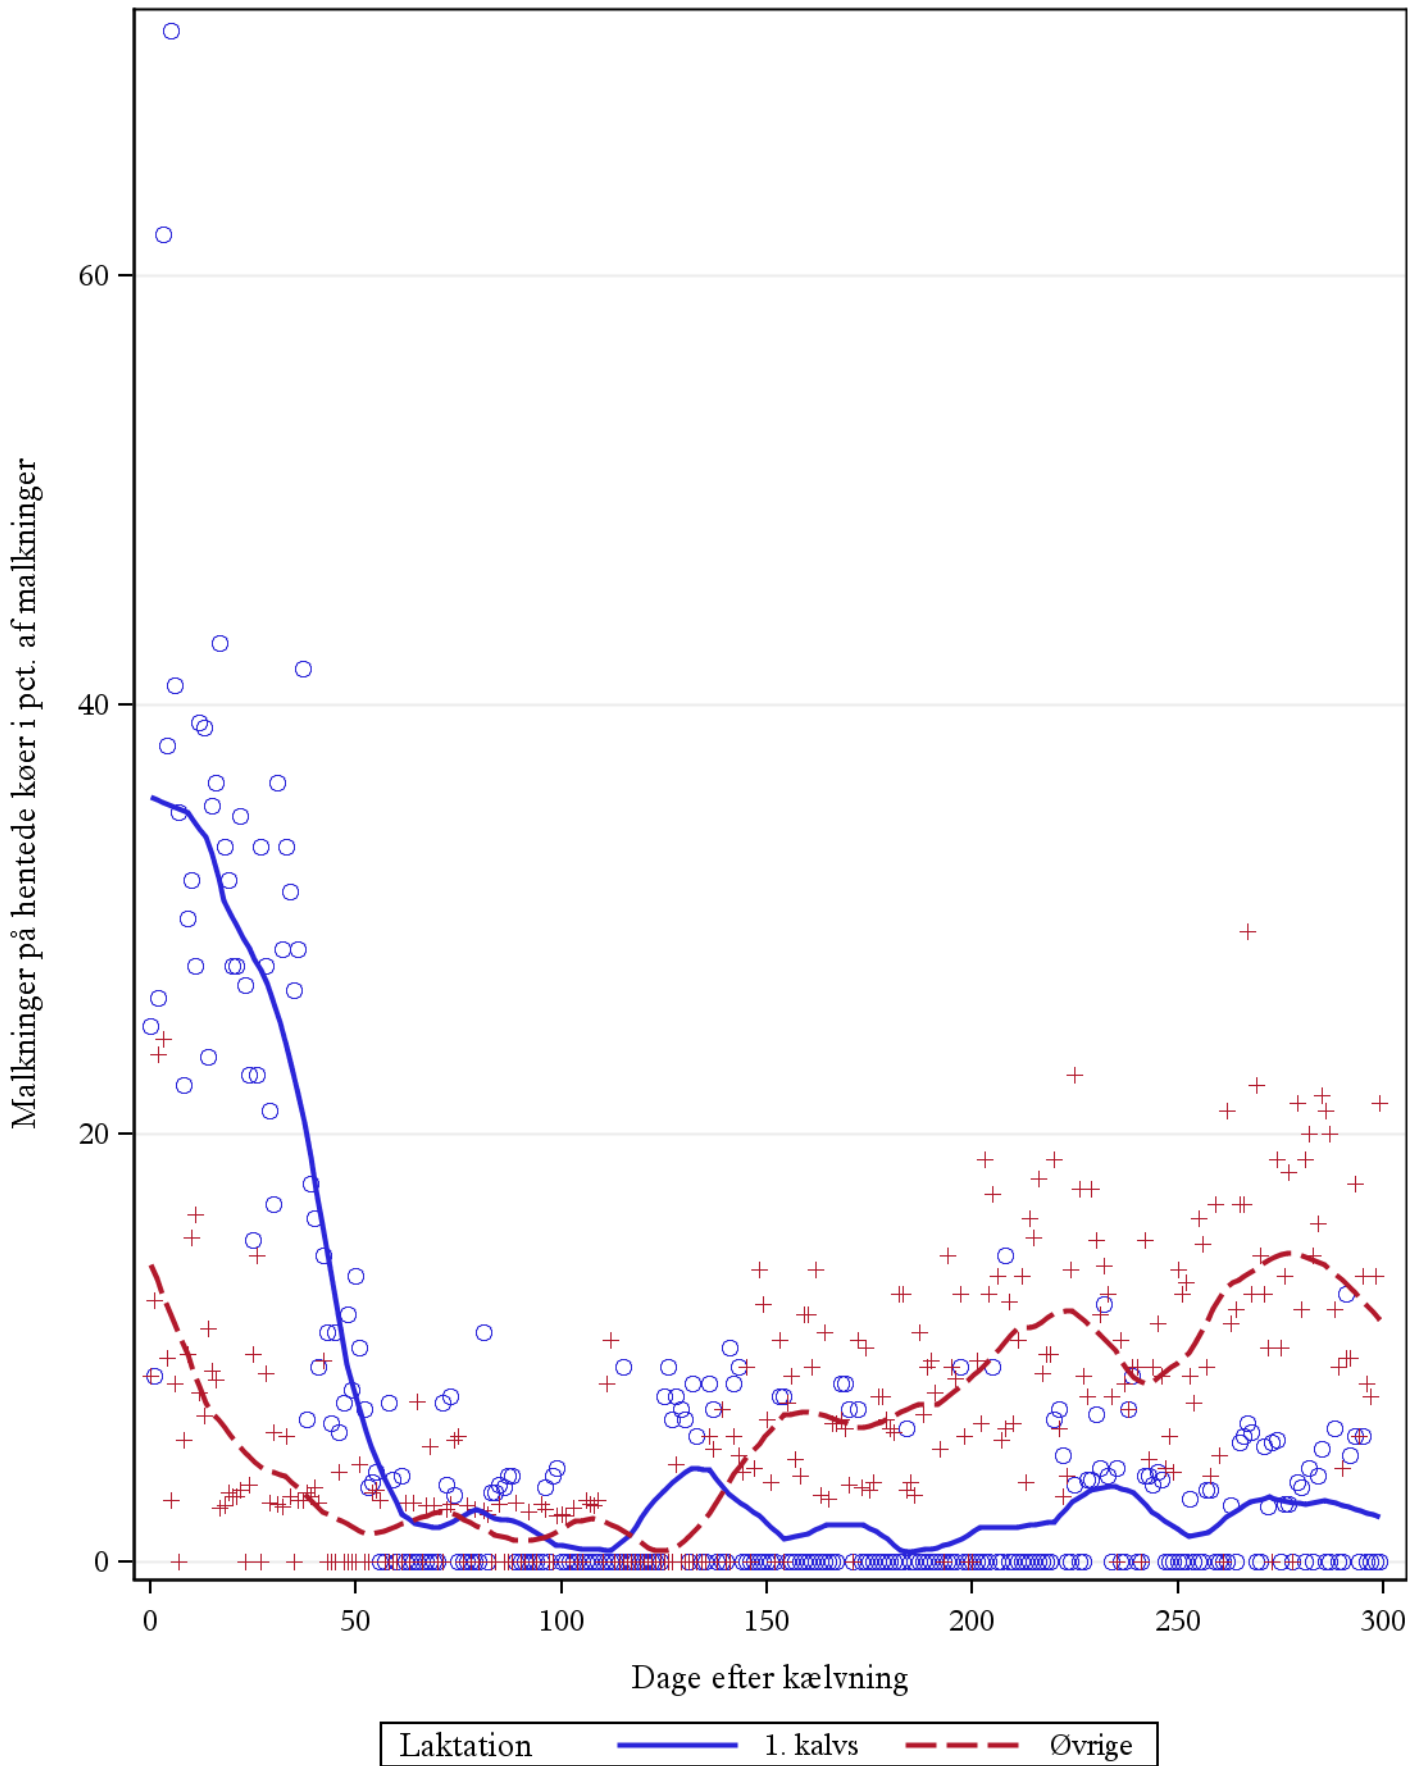

Malkninger på hentede køer i pct. af malkninger afhængig af laktationsstadiet

Laktation=Øvrige

Dage efter kælving	Antal malkninger ialt	Samlet andel af malkninger på hentede køer
0 - 10	392	11,2
10-20	399	7,3
20-30	321	5,3
30-120	3122	1,8
120-150	642	2,8
150-180	834	6,2
180-210	972	8,2
210-240	803	10,8
240<	1898	12,4

Fordelingen af køerne gennem laktationen

Antal malkninger pr. ko pr. laktationsdag

Gennemsnitlig ydelse i kg mælk pr. ko pr.laktationsdag

Andel hentede af malkninger gennem laktationen

Kraftfoderoptaget pr. ko pr. laktationsdag

Antal malkninger pr. ko pr.dato

Gennemsnitlig ydelse i kg mælk pr. ko pr. dato

Udviklingen i andel hentede i forhold til antallet af malkninger

Kraftfoderoptaget pr. ko pr. dato

***Pct. hentede af malkede afhængig af status på foregående malkning
(mislykket vs. ikke mislykket)***