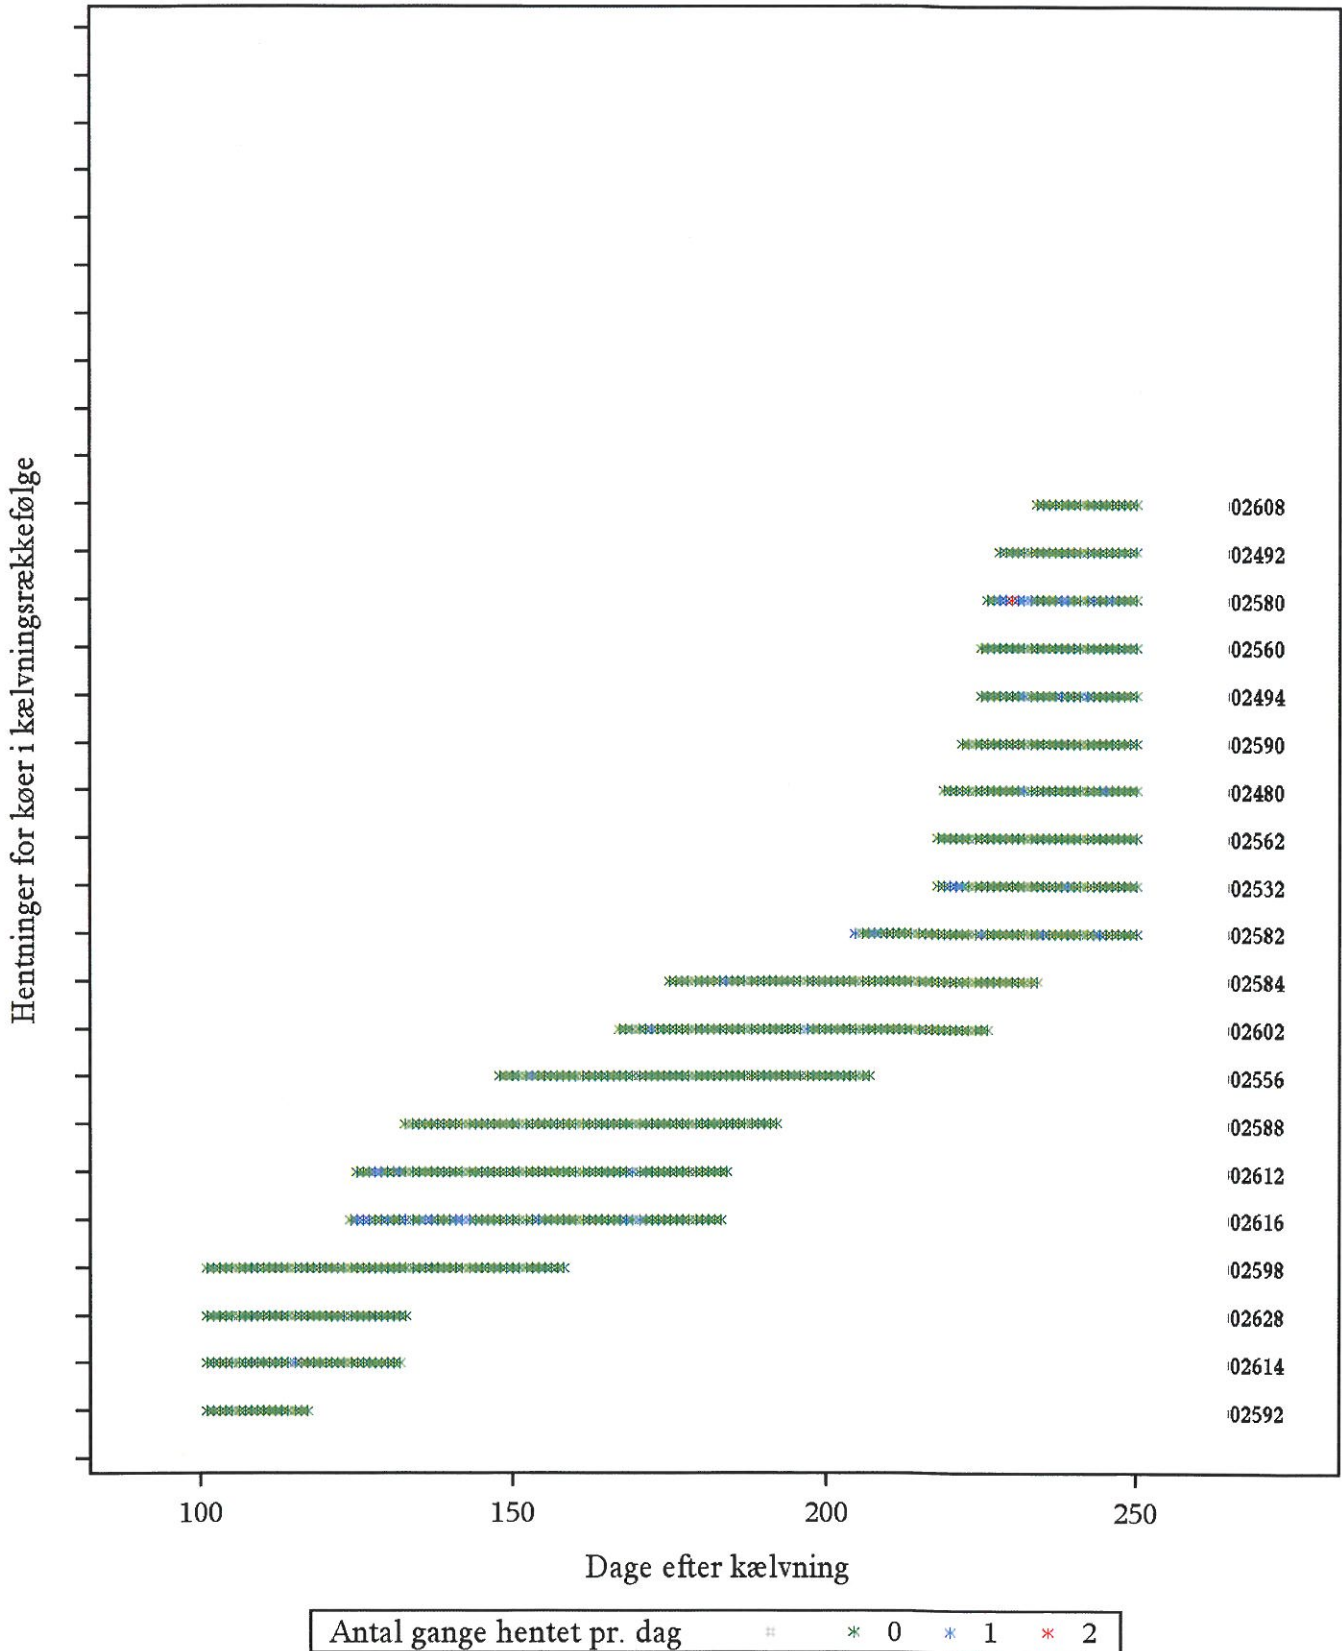

Oversigt over hentninger af individuelle køer i midt laktation
Konummeret ses i venstreside af grafen
Laktation=1. kalvs grup=0