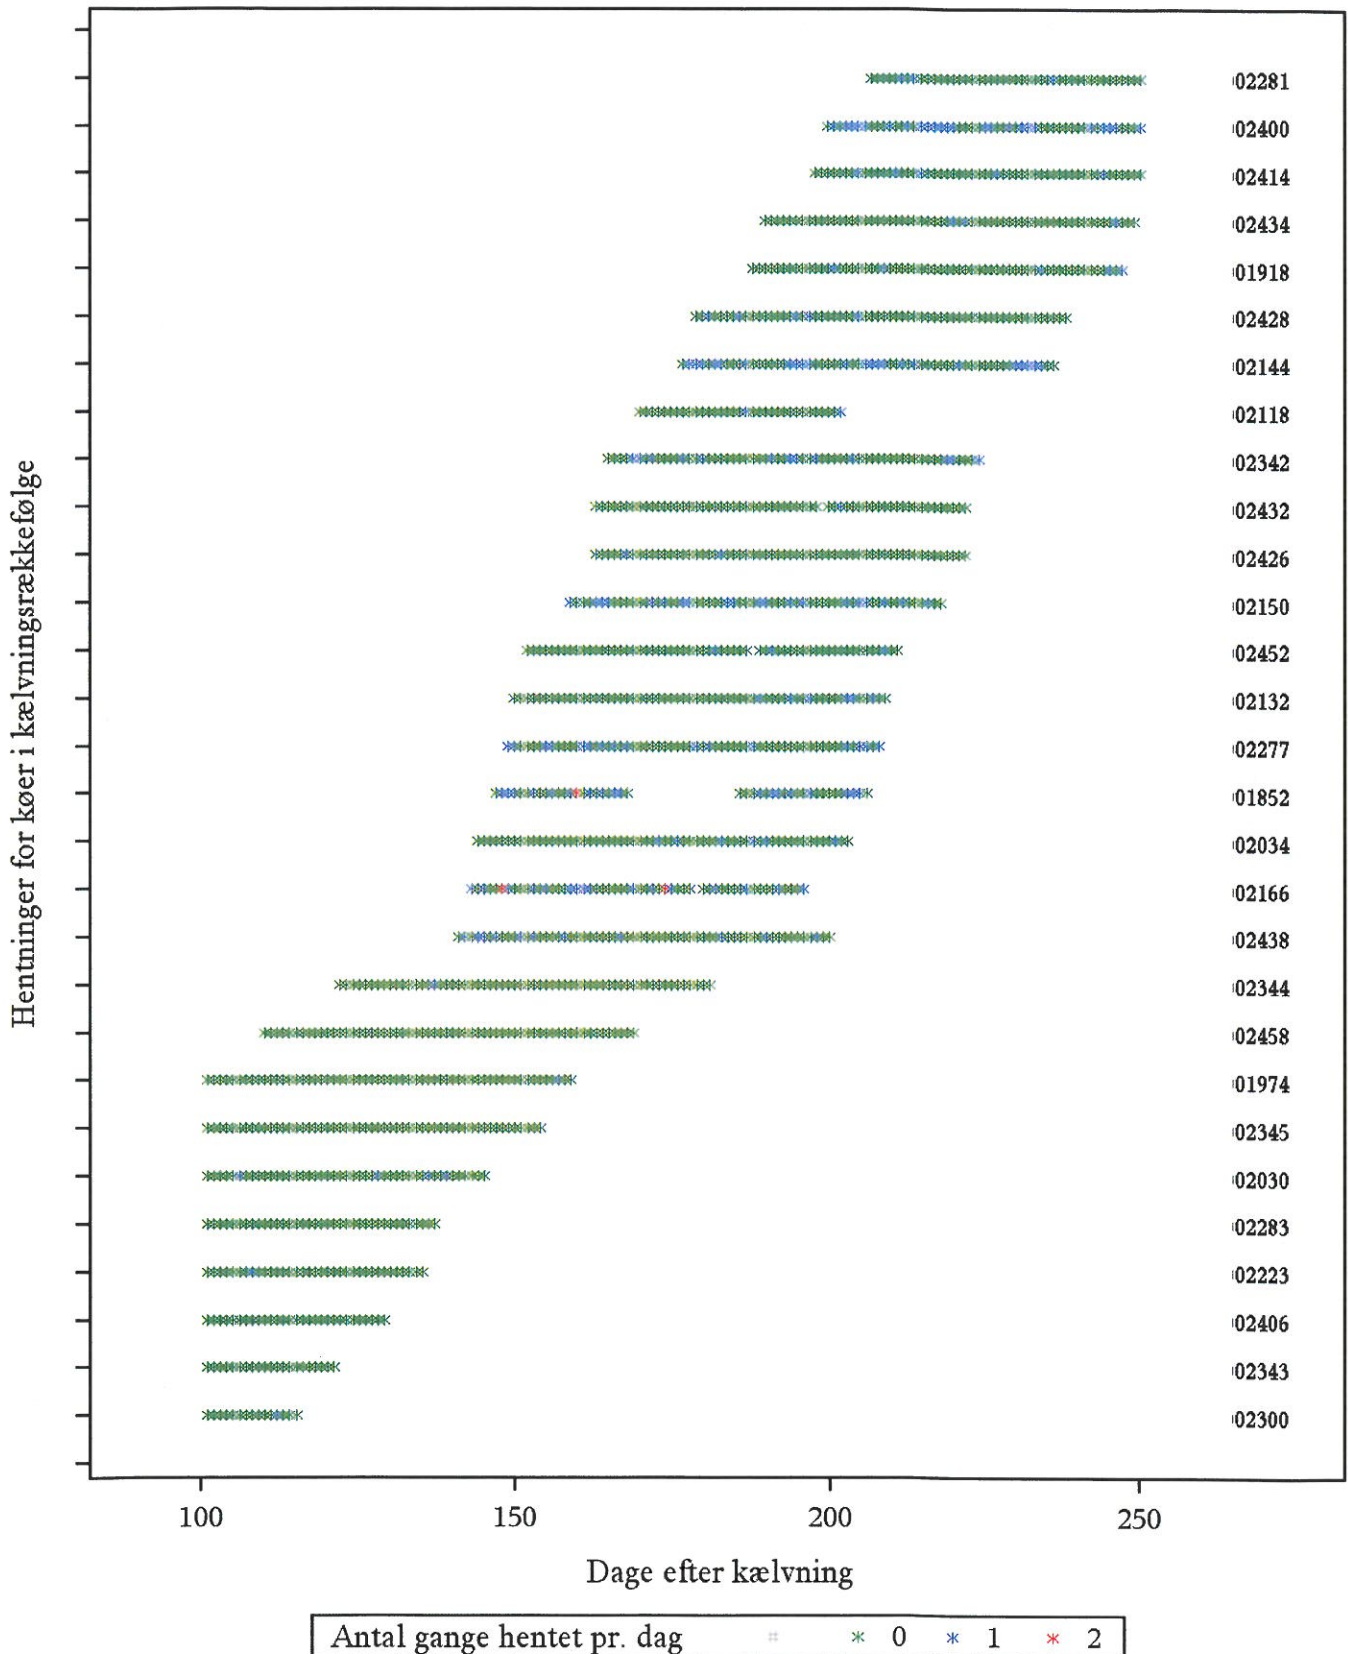

Oversigt over hentninger af individuelle køer i midt laktation
Konummeret ses i venstreside af grafen
Laktation=Øvrige grup=0