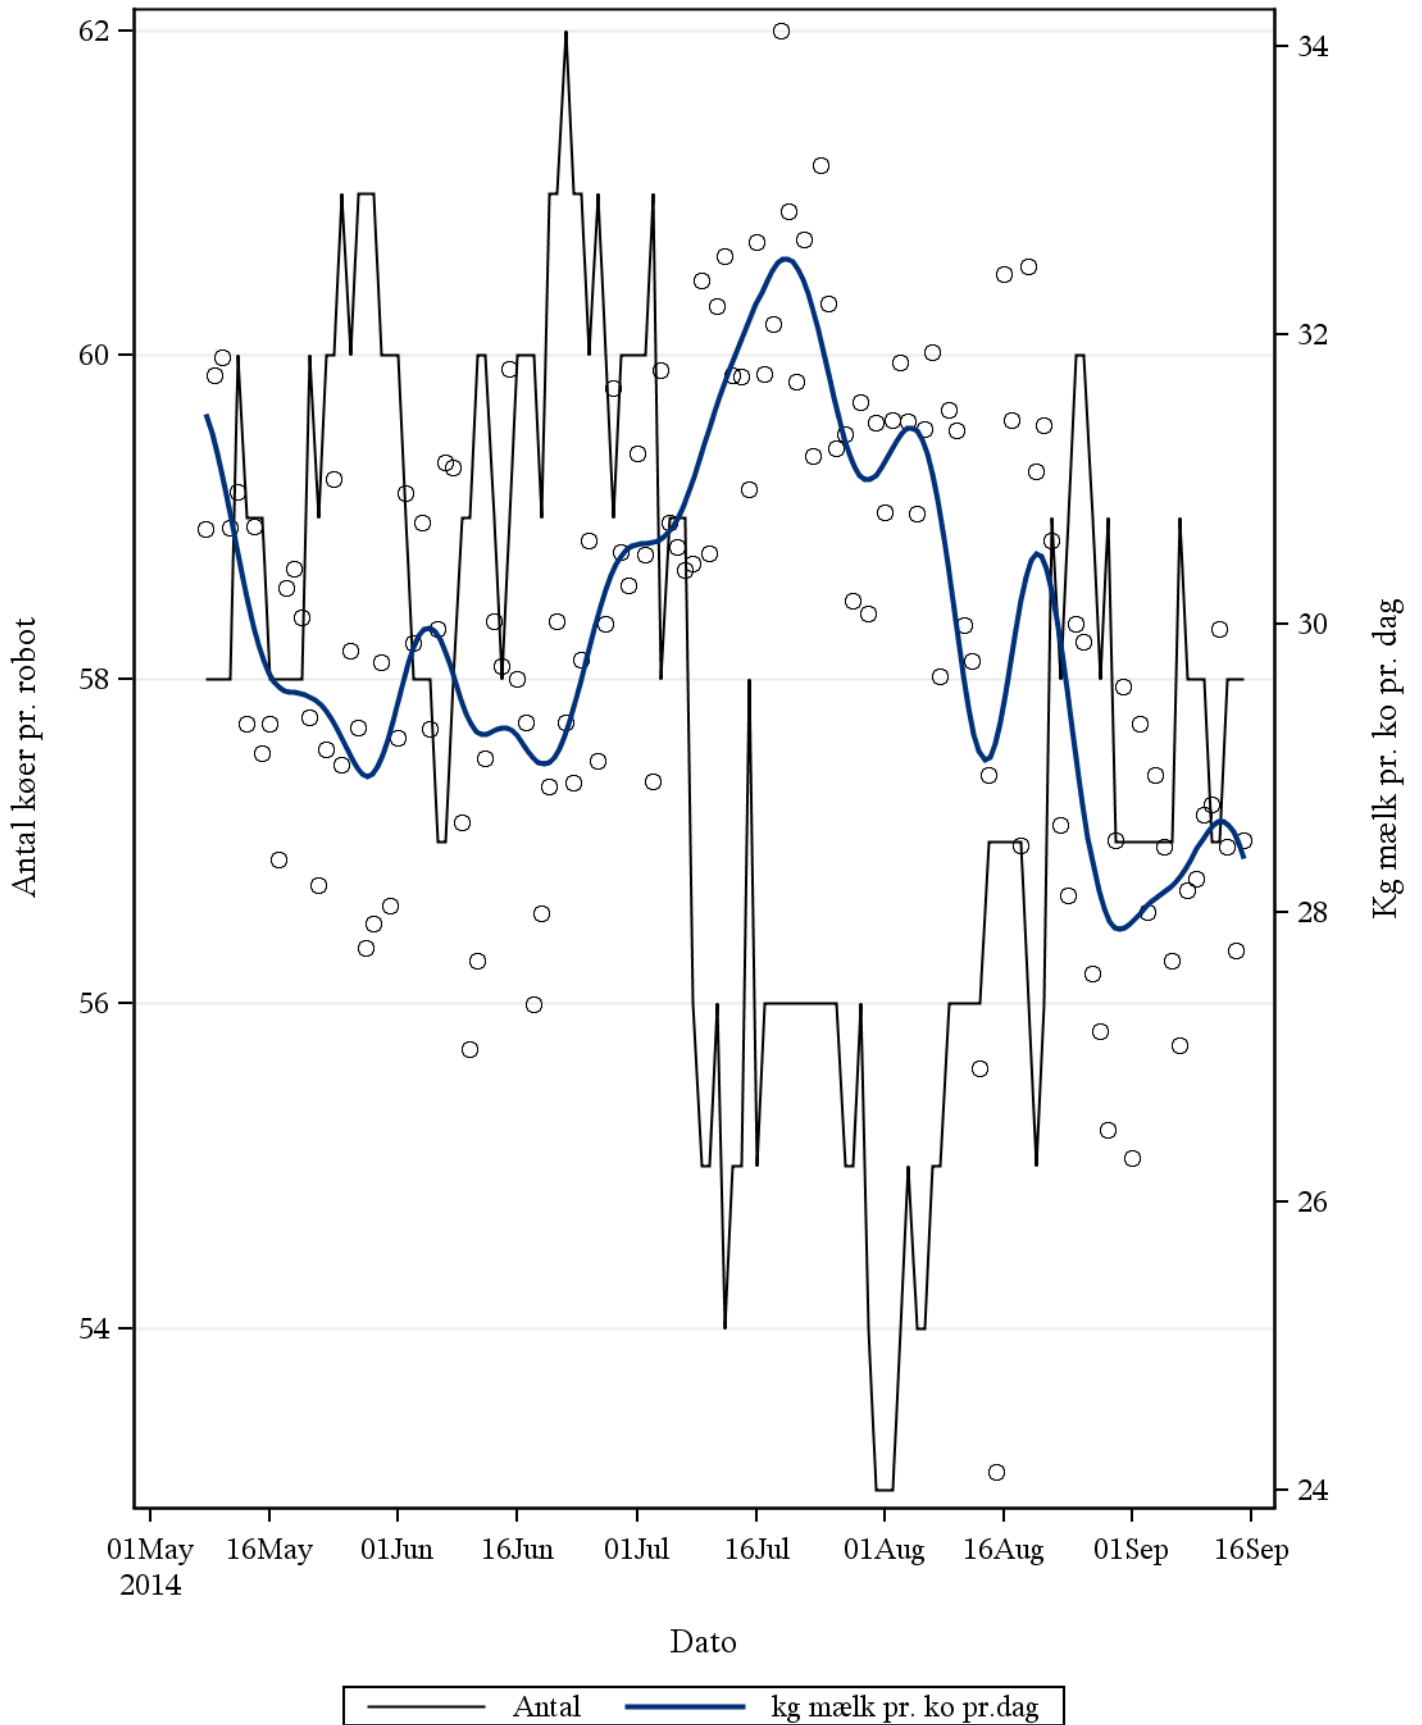

Pct. malkningsintervaller over 14 timer afhængig af laktationsstadiet, 1. kalvs

afs_klv	Totale antal i gruppe	% i gruppe	Antal med malkeinterval over 14 timer	% malkeintervaller over 14 timer samlet
0 - 100	4739	31,5	849	17,9
100-200	3987	26,5	226	5,7
200-300	3657	24,3	322	8,8
300<	2648	17,6	283	10,7

Pct. malkeintervaller over 14 timer afhængig af laktationsstadiet, øvrige

afs_klv	Totale antal i gruppe	% i gruppe	Antal med malkeinterval over 14 timer	% malkeintervaller over 14 timer samlet
0 - 100	9426	44,3	868	9,2
100-200	6025	28,3	533	8,8
200-300	4346	20,4	1058	24,3
300<	1470	6,9	386	26,3

Udviklingen i antal køer og mælkydelsen pr. robot Hold=1101