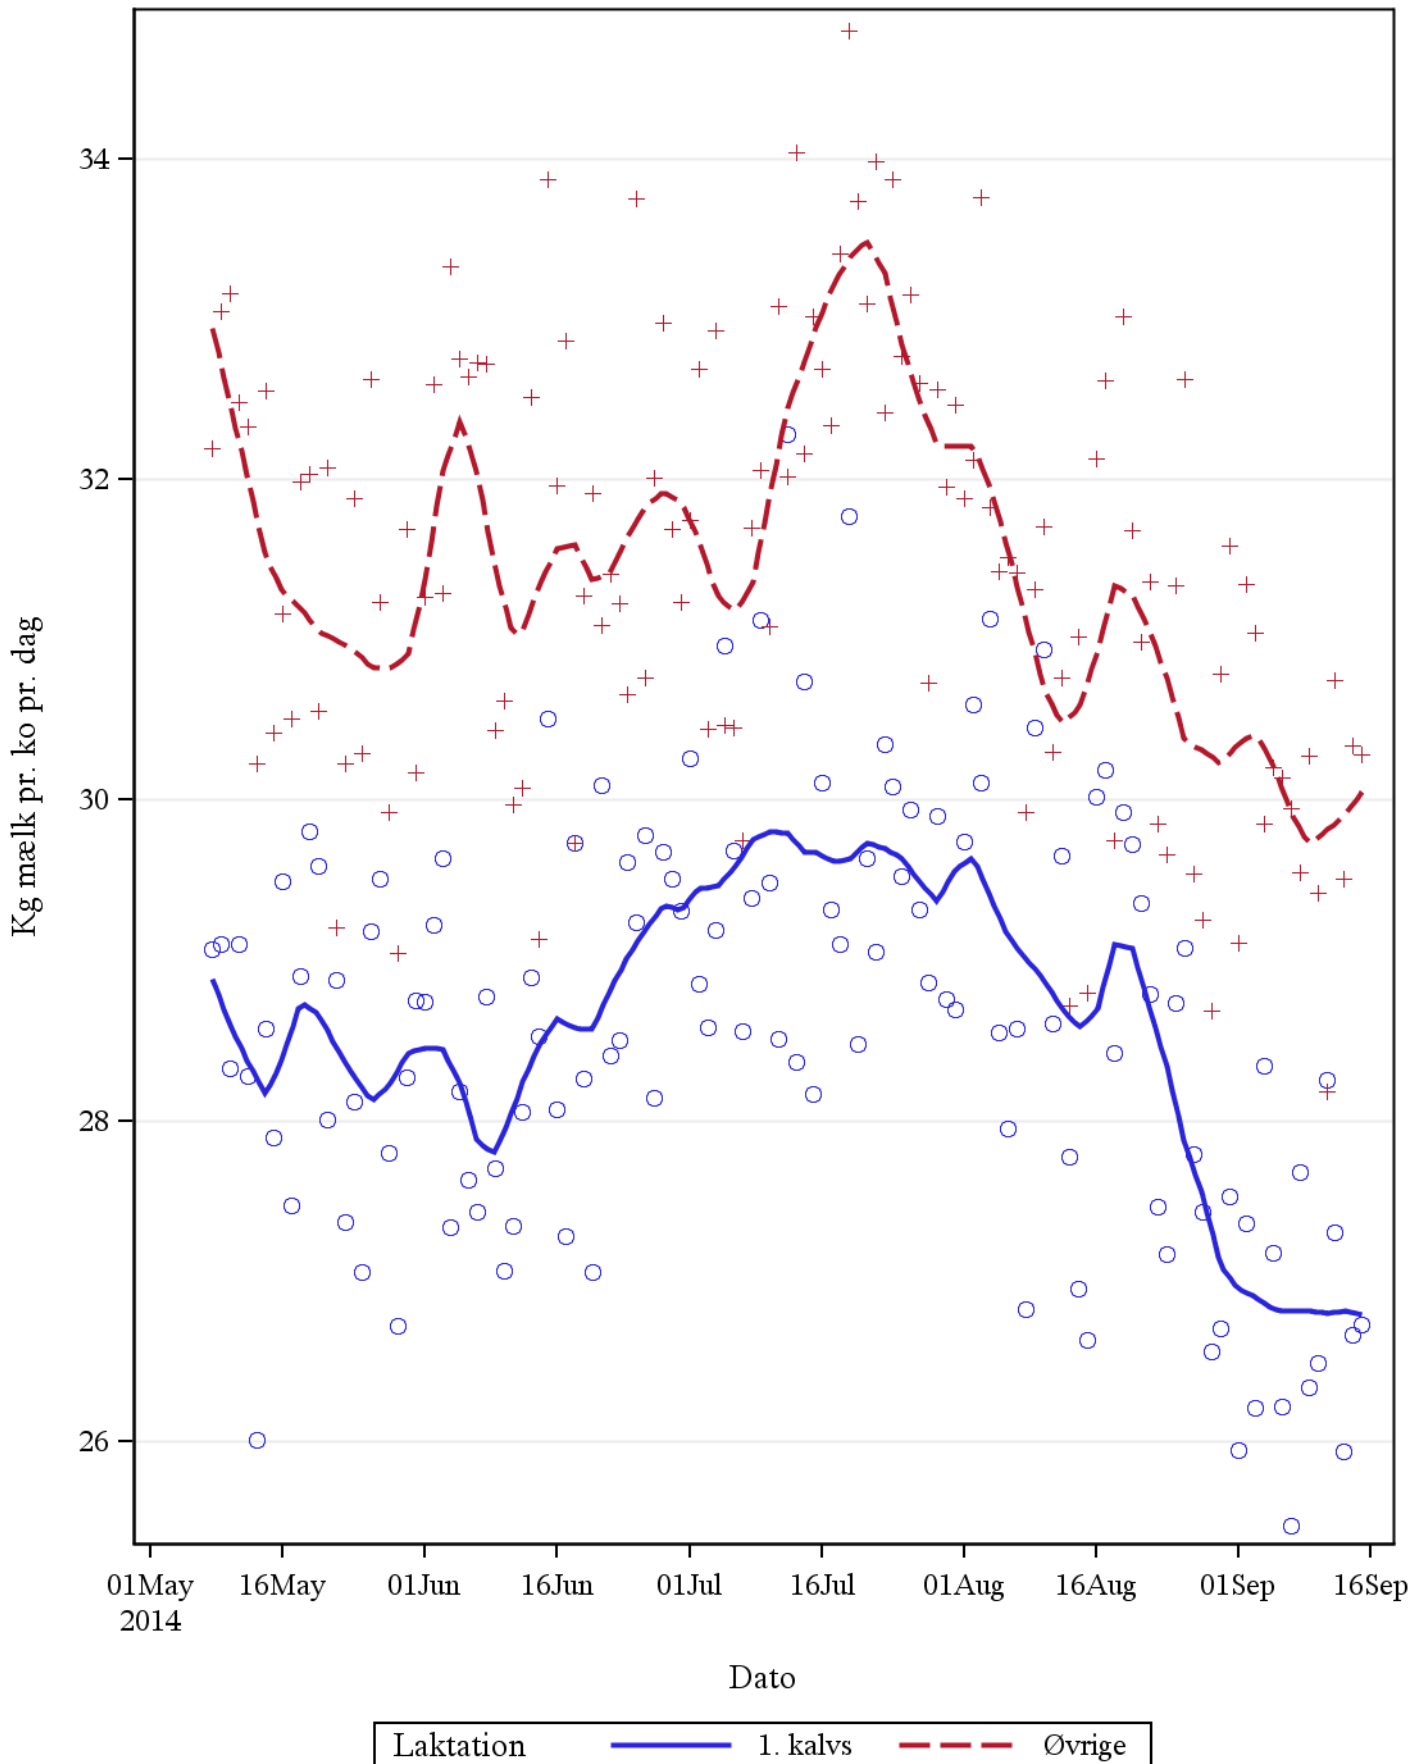

Malkninger på hentede køer i pct. af malkninger afhængig af laktationsstadiet

Laktation=Øvrige

Dage efter kælving	Antal malkninger ialt	Samlet andel af malkninger på hentede køer
0 - 10	392	11,2
10-20	399	7,3
20-30	321	5,3
30-120	3122	1,8
120-150	642	2,8
150-180	834	6,2
180-210	972	8,2
210-240	803	10,8
240<	1898	12,4

Fordelingen af køerne gennem laktationen

Antal malkninger pr. ko pr. laktationsdag

Gennemsnitlig ydelse i kg mælk pr. ko pr.laktationsdag

Andel hentede af malkninger gennem laktationen

Kraftfoderoptaget pr. ko pr. laktationsdag

Antal malkninger pr. ko pr.dato

Gennemsnitlig ydelse i kg mælk pr. ko pr. dato

Udviklingen i andel hentede i forhold til antallet af malkninger

Kraftfoderoptaget pr. ko pr. dato

***Pct. hentede af malkede afhængig af status på foregående malkning
(mislykket vs. ikke mislykket)***