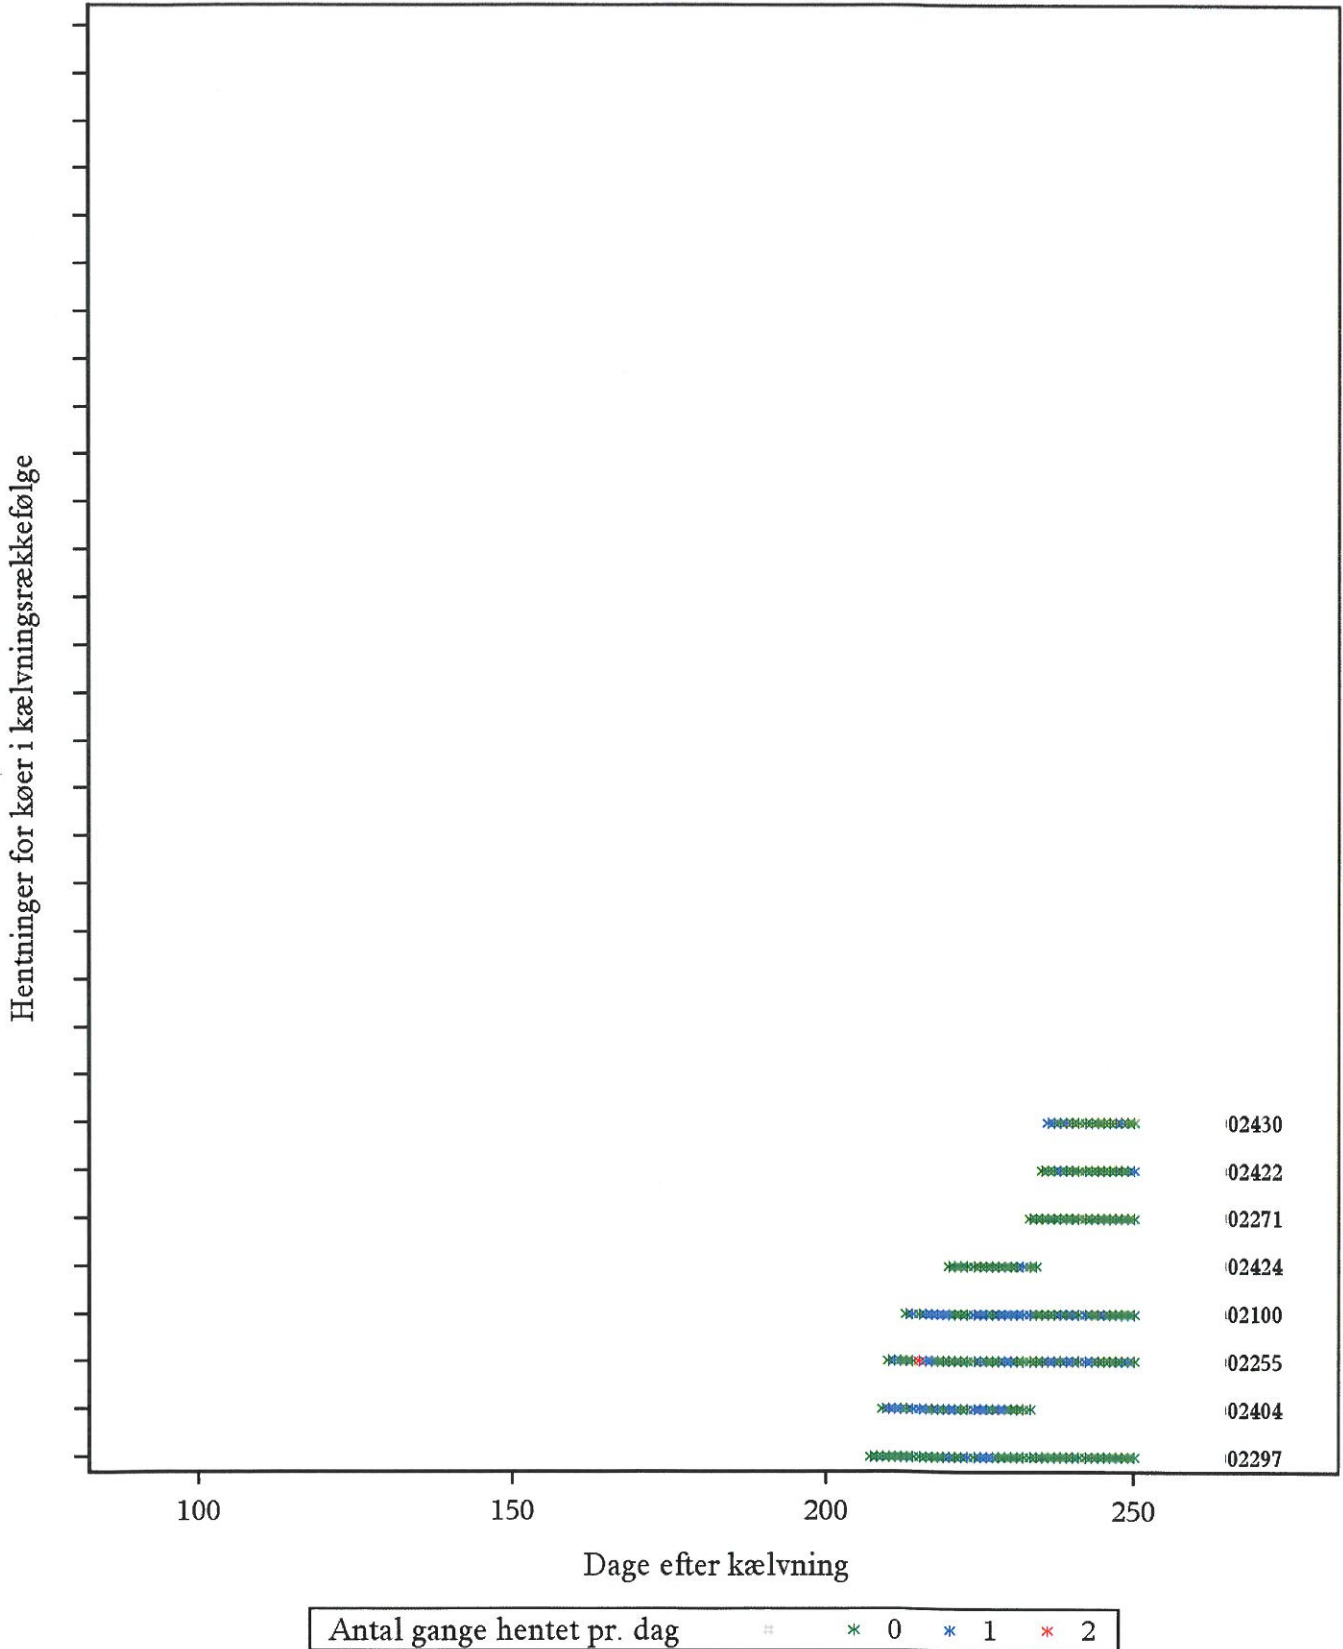

Oversigt over hentninger af individuelle køer i midt laktation
Konummeret ses i venstreside af grafen
Laktation=Øvrige grup=1