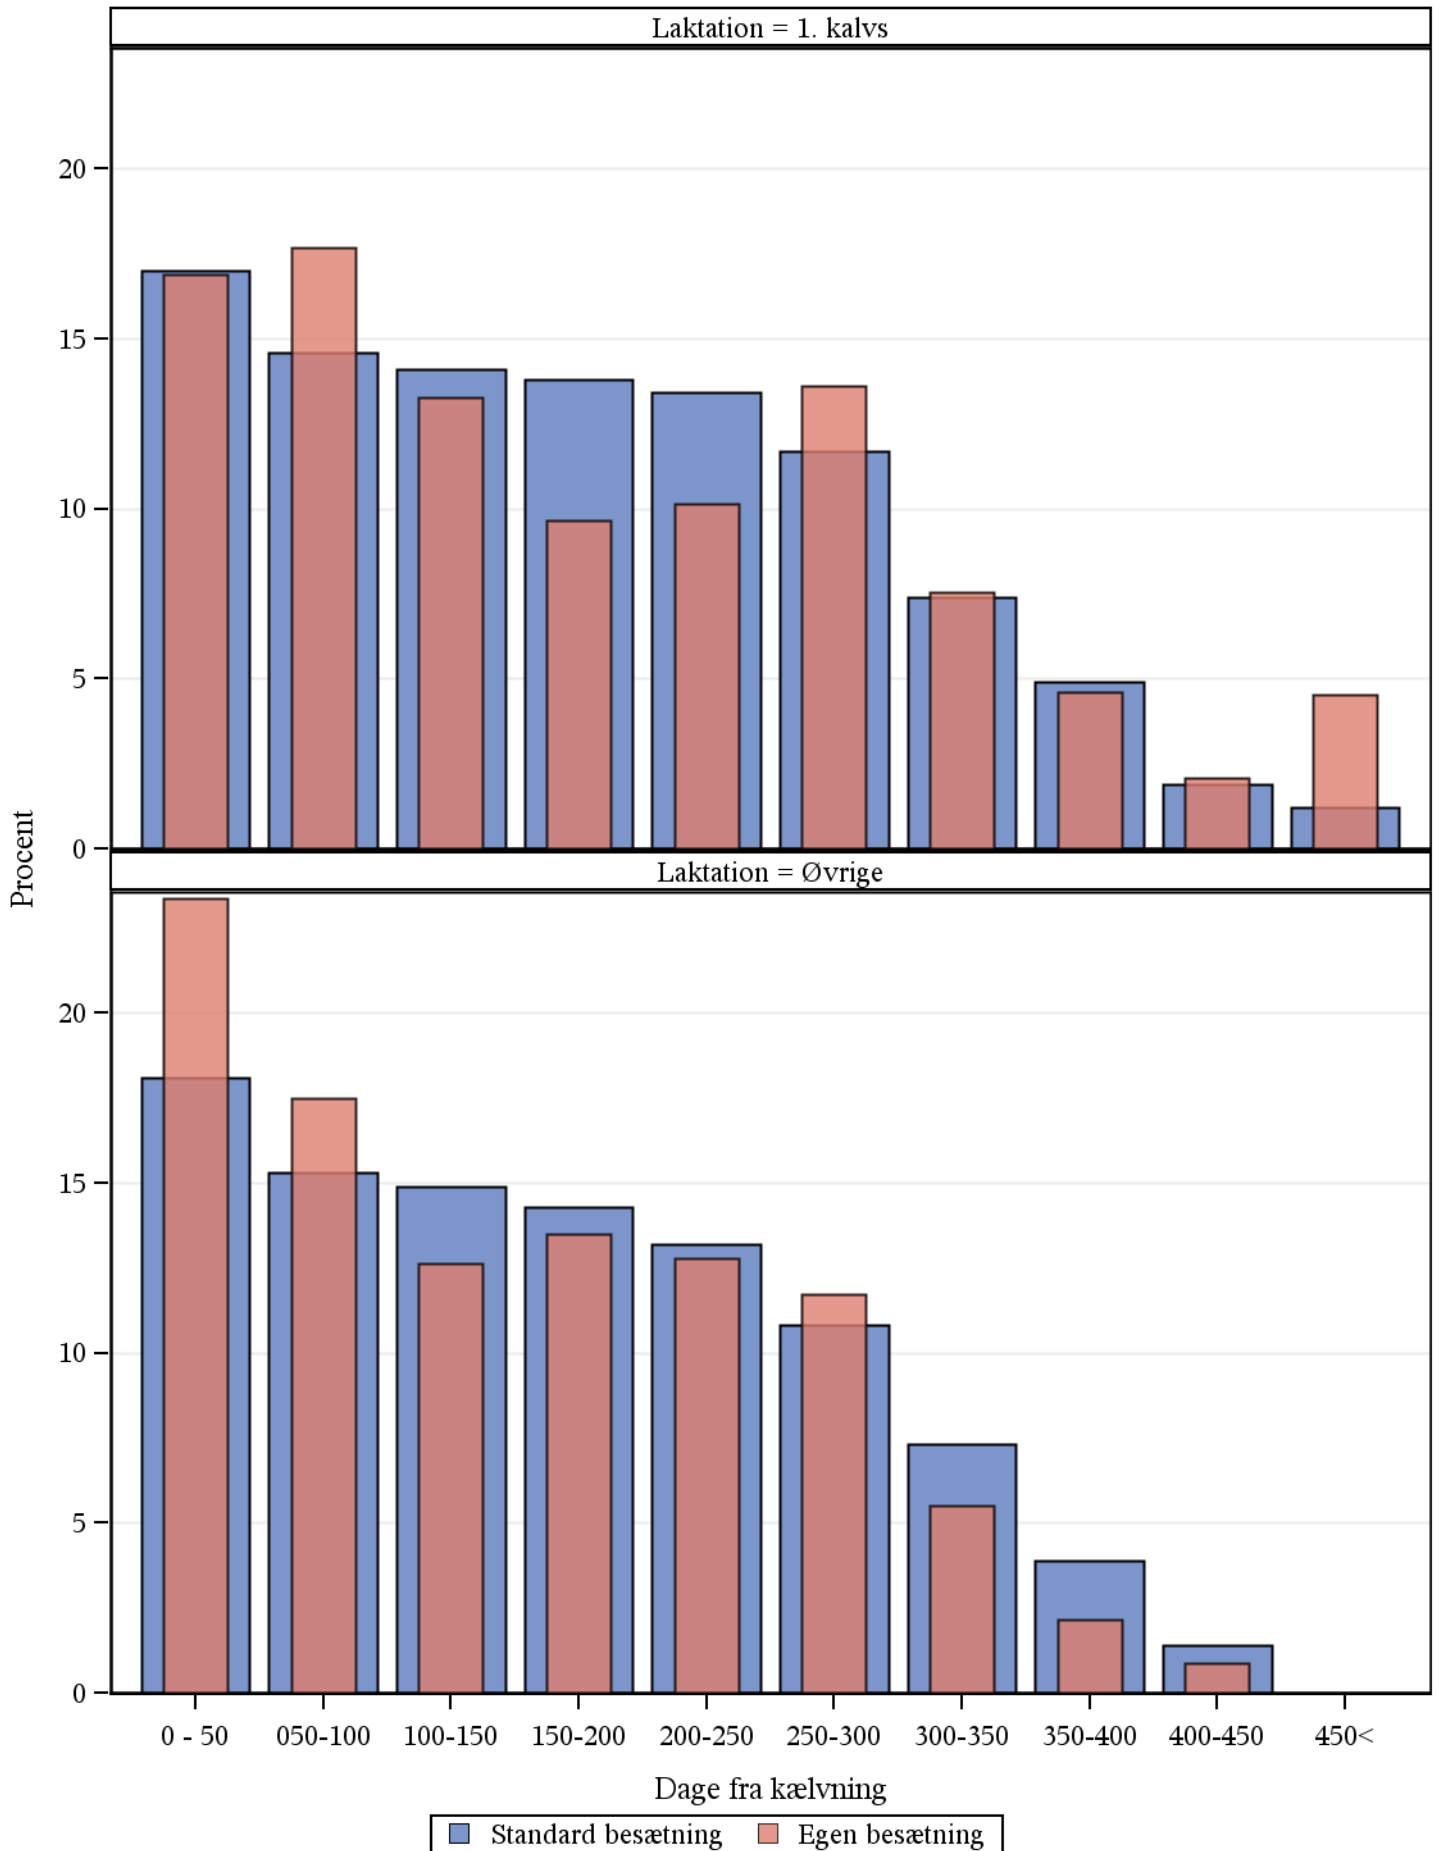

Malkninger på hentede køer i pct. af malkninger afhængig af laktationsstadiet

Laktation=Øvrige

Dage efter kælving	Antal malkninger ialt	Samlet andel af malkninger på hentede køer
0 - 10	392	11,2
10-20	399	7,3
20-30	321	5,3
30-120	3122	1,8
120-150	642	2,8
150-180	834	6,2
180-210	972	8,2
210-240	803	10,8
240<	1898	12,4

Fordelingen af køerne gennem laktationen