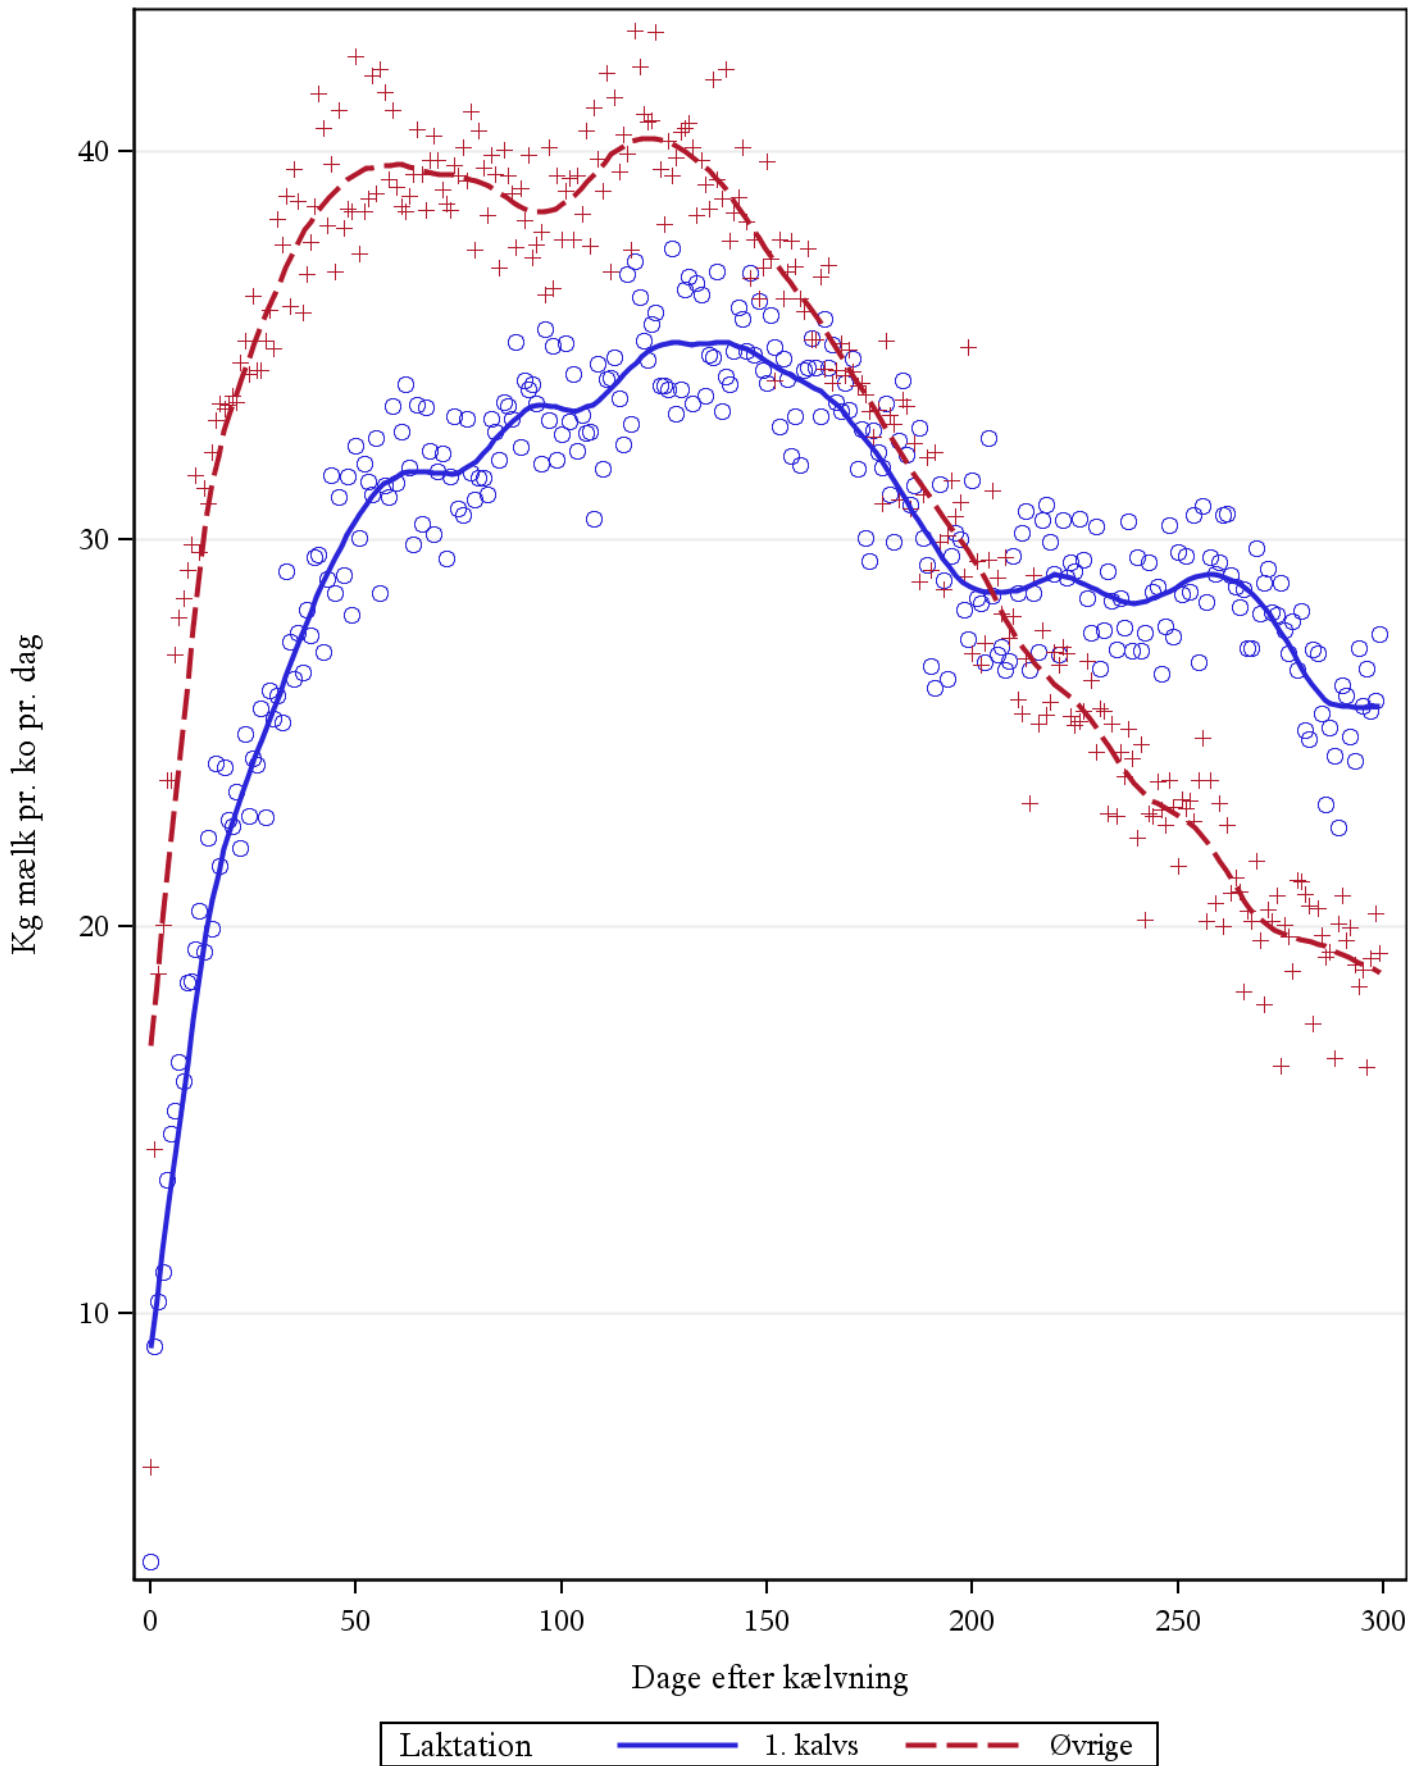

Gennemsnitlig ydelse i kg mælk pr. ko pr.laktationsdag