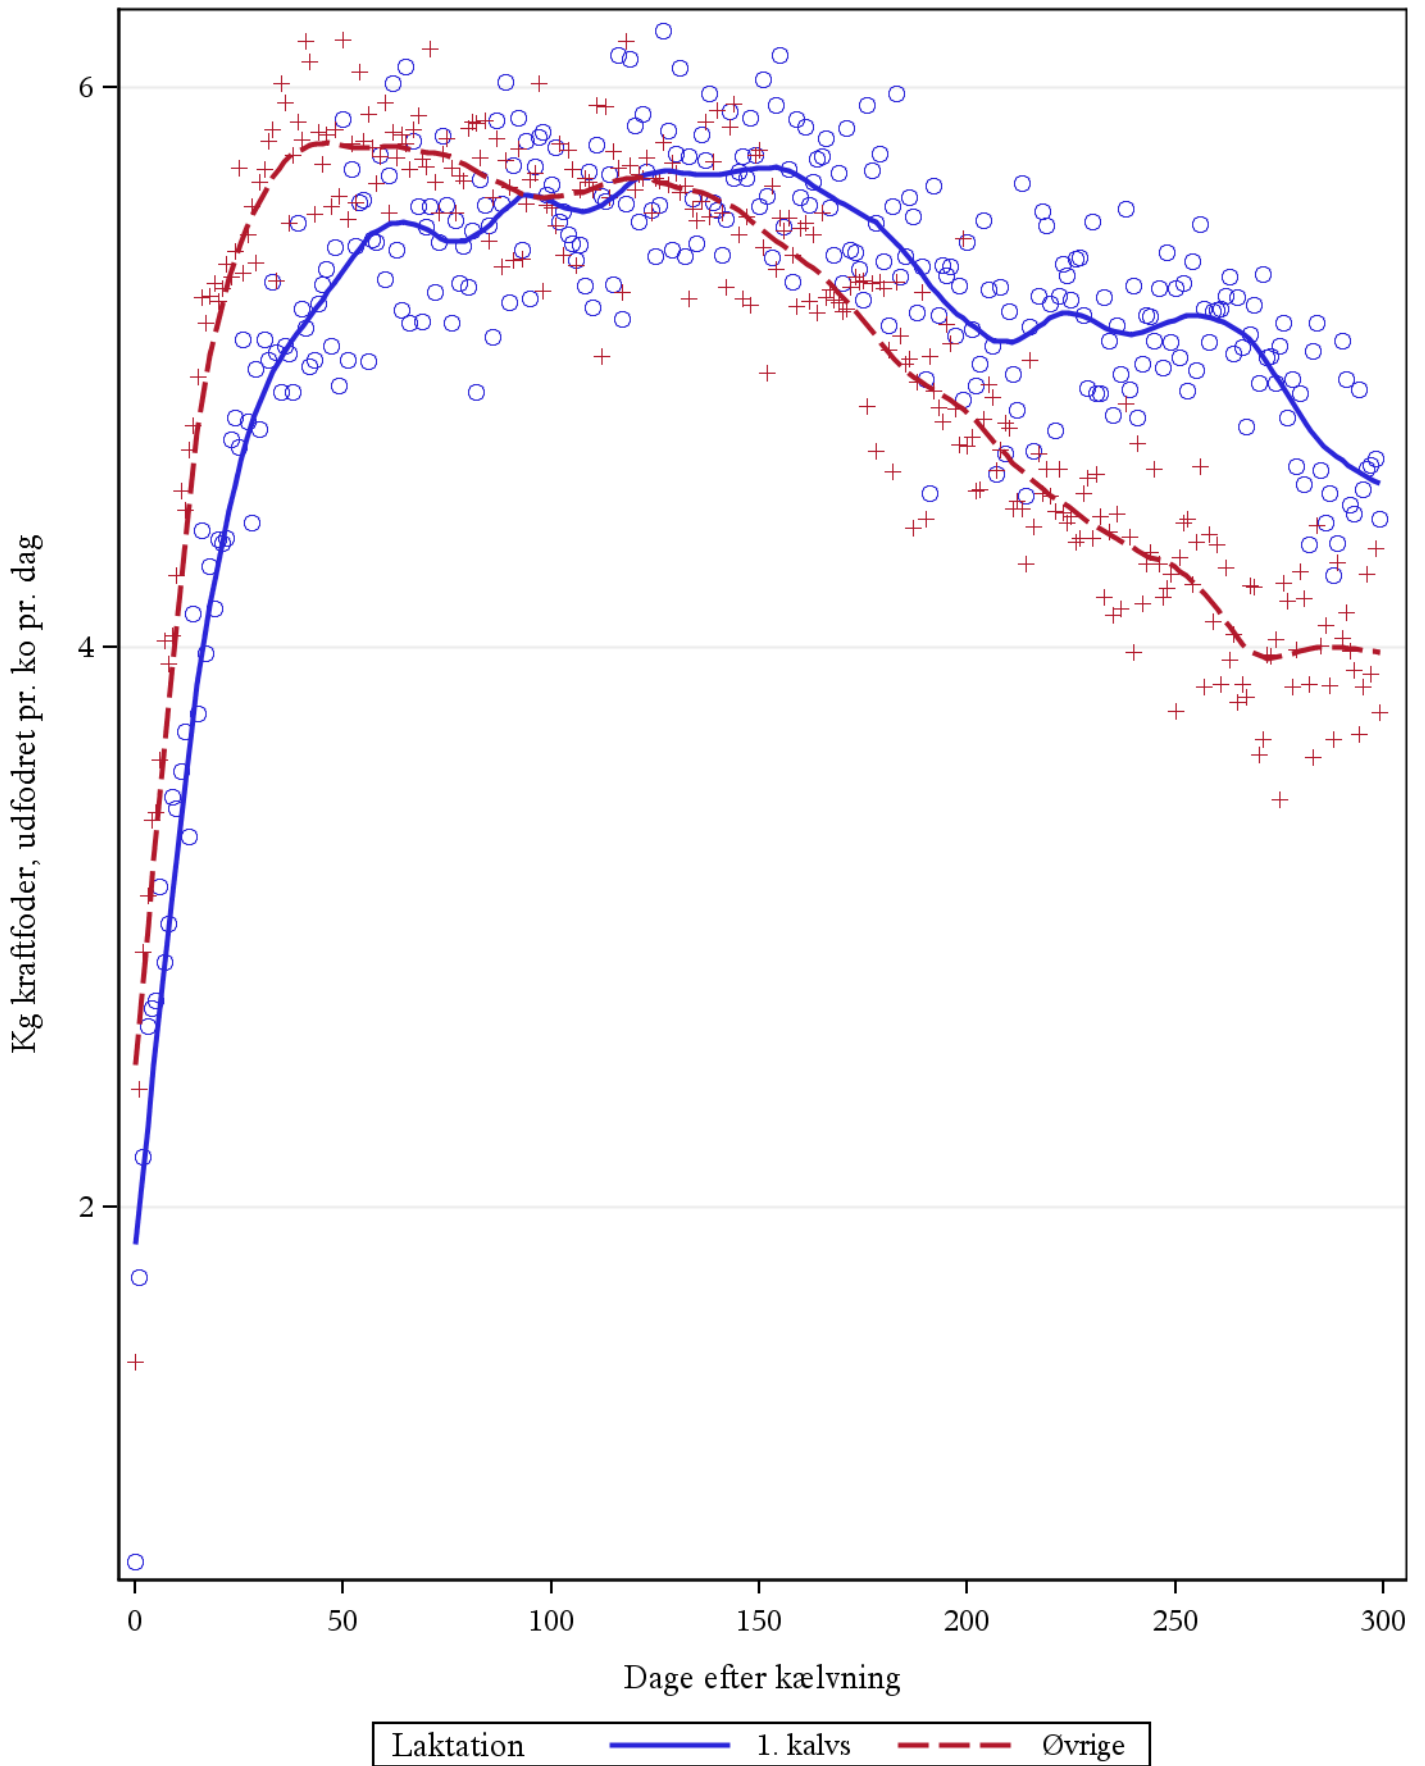

Malkninger på hentede køer i pct. af malkninger afhængig af laktationsstadiet

Laktation=Øvrige

Dage efter kælving	Antal malkninger ialt	Samlet andel af malkninger på hentede køer
0 - 10	392	11,2
10-20	399	7,3
20-30	321	5,3
30-120	3122	1,8
120-150	642	2,8
150-180	834	6,2
180-210	972	8,2
210-240	803	10,8
240<	1898	12,4

Fordelingen af køerne gennem laktationen

Antal malkninger pr. ko pr. laktationsdag

Gennemsnitlig ydelse i kg mælk pr. ko pr.laktationsdag

Andel hentede af malkninger gennem laktationen

Kraftfoderoptaget pr. ko pr. laktationsdag

Antal malkninger pr. ko pr.dato

Gennemsnitlig ydelse i kg mælk pr. ko pr. dato

Udviklingen i andel hentede i forhold til antallet af malkninger

Kraftfoderoptaget pr. ko pr. dato

***Pct. hentede af malkede afhængig af status på foregående malkning
(mislykket vs. ikke mislykket)***