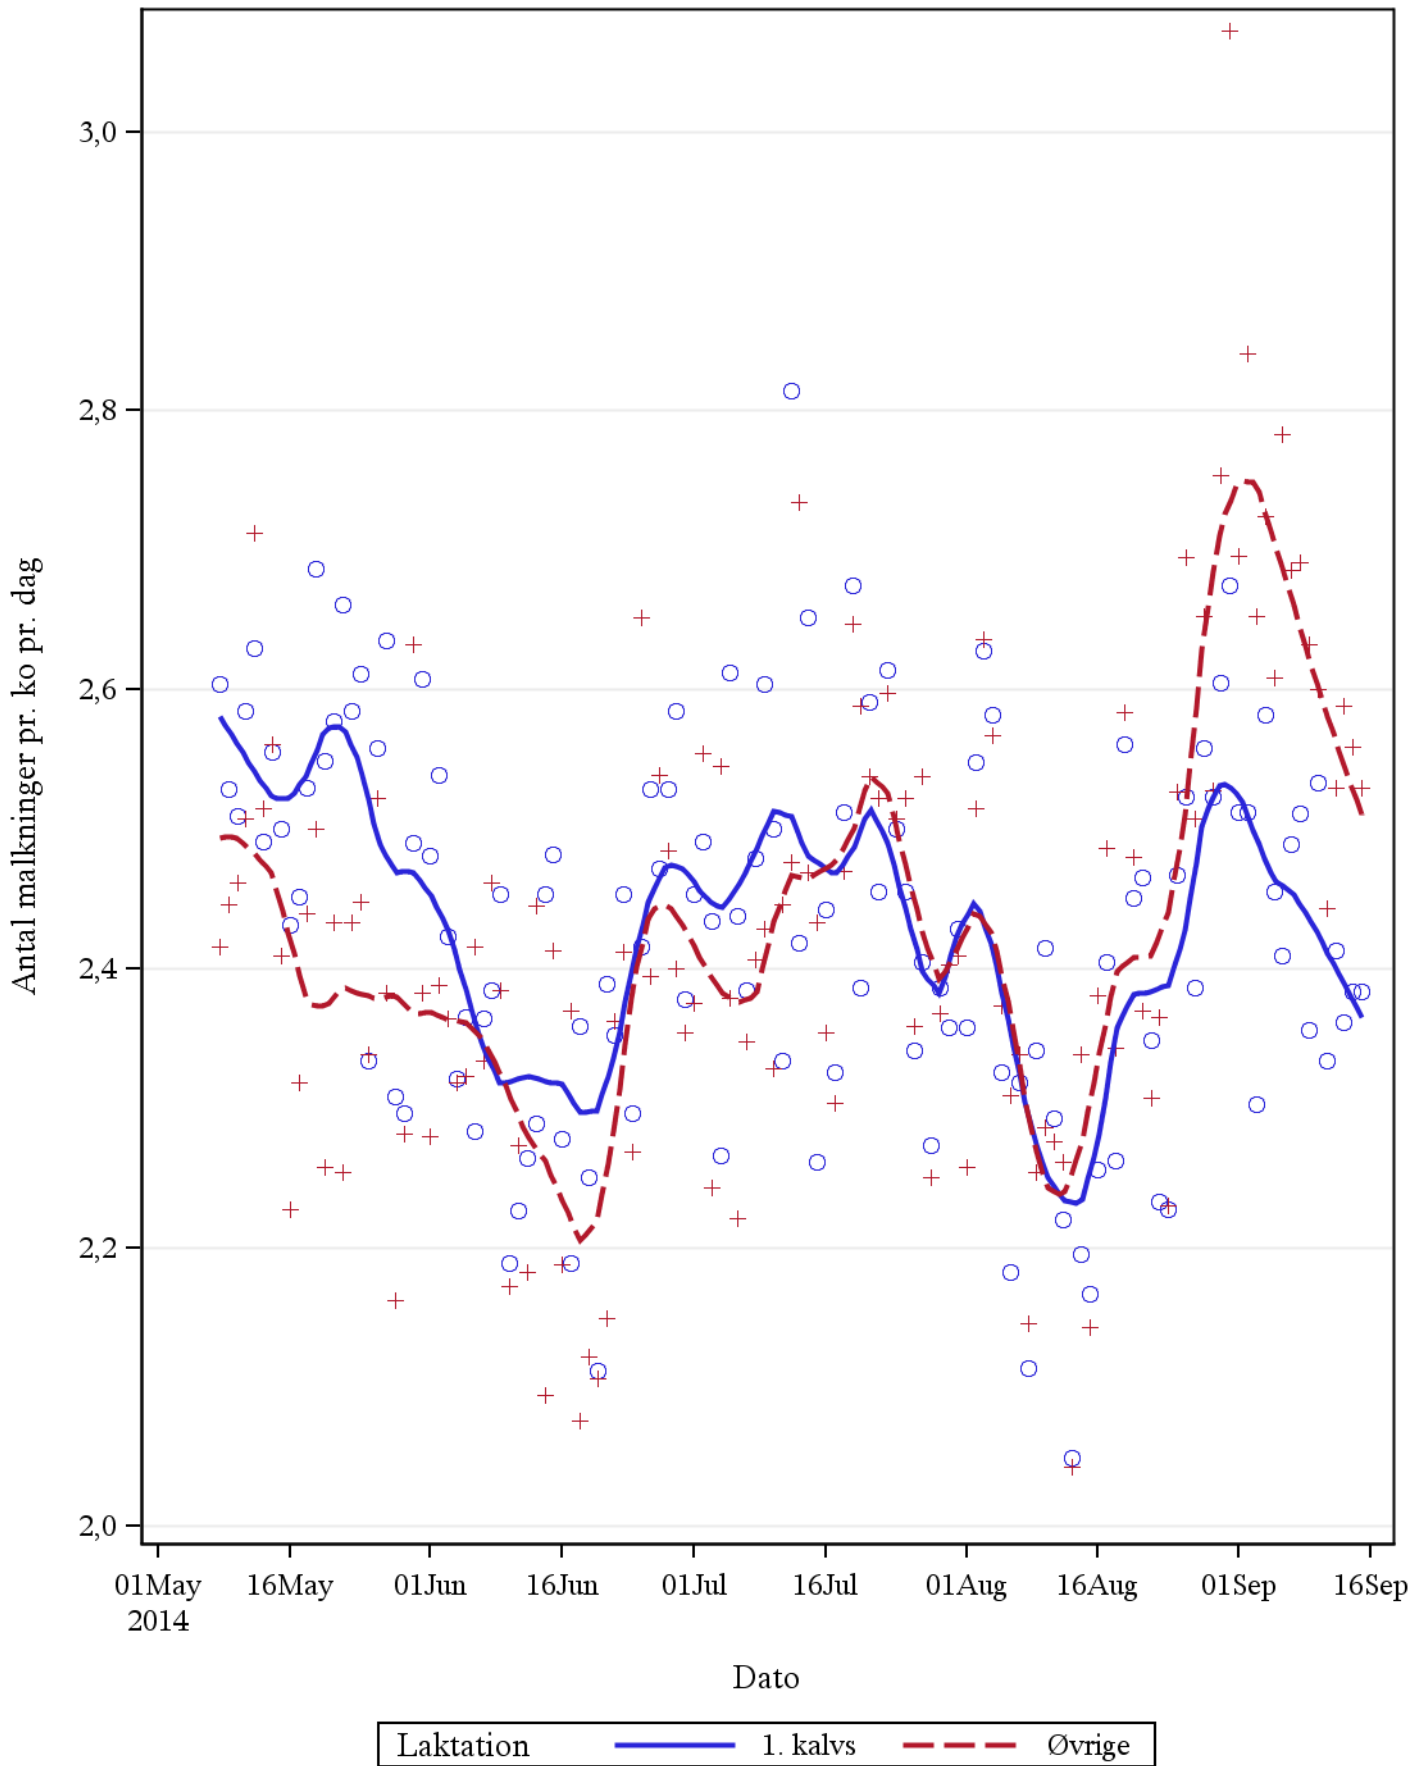

Malkninger på hentede køer i pct. af malkninger afhængig af laktationsstadiet

Laktation=Øvrige

Dage efter kælving	Antal malkninger ialt	Samlet andel af malkninger på hentede køer
0 - 10	392	11,2
10-20	399	7,3
20-30	321	5,3
30-120	3122	1,8
120-150	642	2,8
150-180	834	6,2
180-210	972	8,2
210-240	803	10,8
240<	1898	12,4

Fordelingen af køerne gennem laktationen

Antal malkninger pr. ko pr. laktationsdag

Gennemsnitlig ydelse i kg mælk pr. ko pr.laktationsdag

Andel hentede af malkninger gennem laktationen

Kraftfoderoptaget pr. ko pr. laktationsdag

Antal malkninger pr. ko pr.dato

Gennemsnitlig ydelse i kg mælk pr. ko pr. dato

Udviklingen i andel hentede i forhold til antallet af malkninger

Kraftfoderoptaget pr. ko pr. dato

***Pct. hentede af malkede afhængig af status på foregående malkning
(mislykket vs. ikke mislykket)***