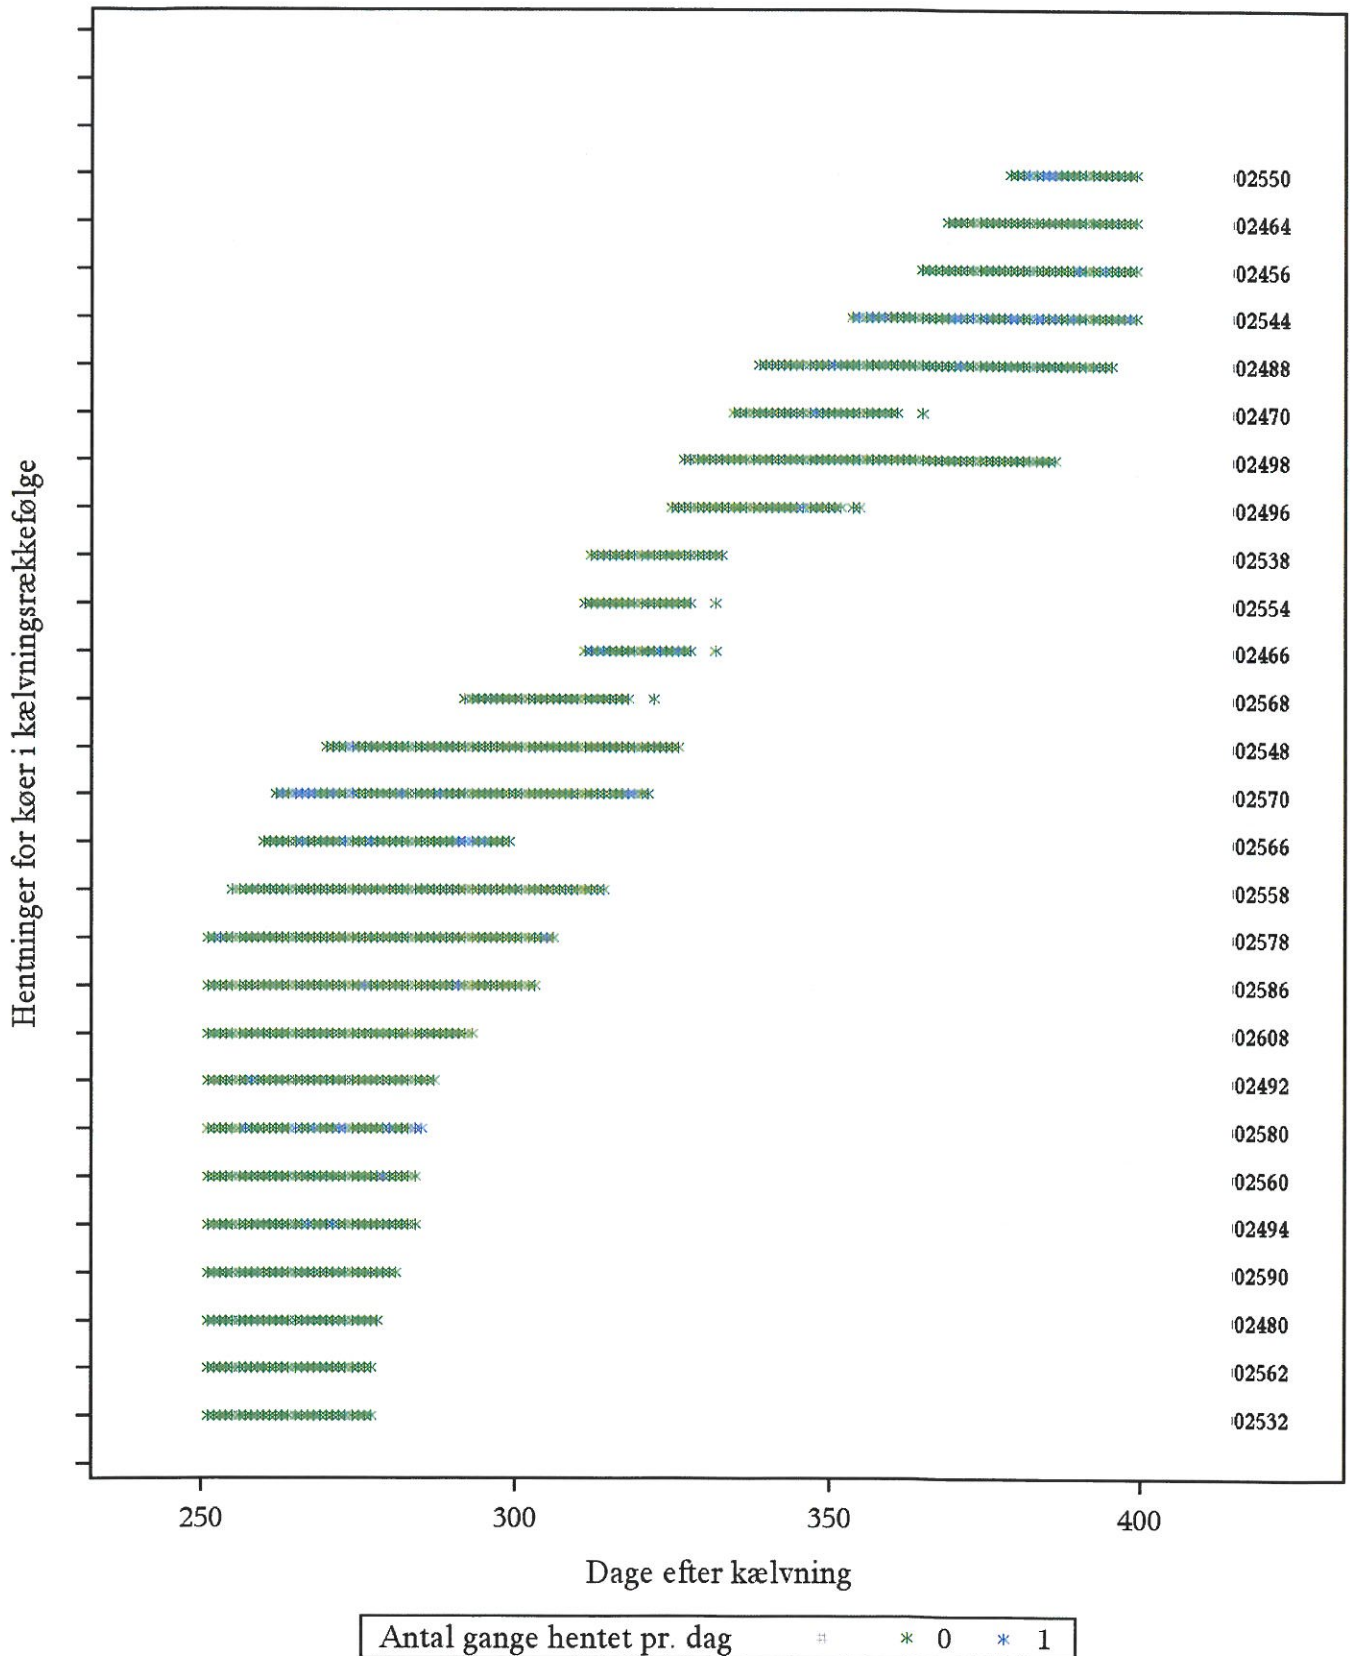

Oversigt over hentninger af individuelle køer i sen laktation
Konummeret ses i venstreside af grafen
Laktation=1. kalvs grup=0