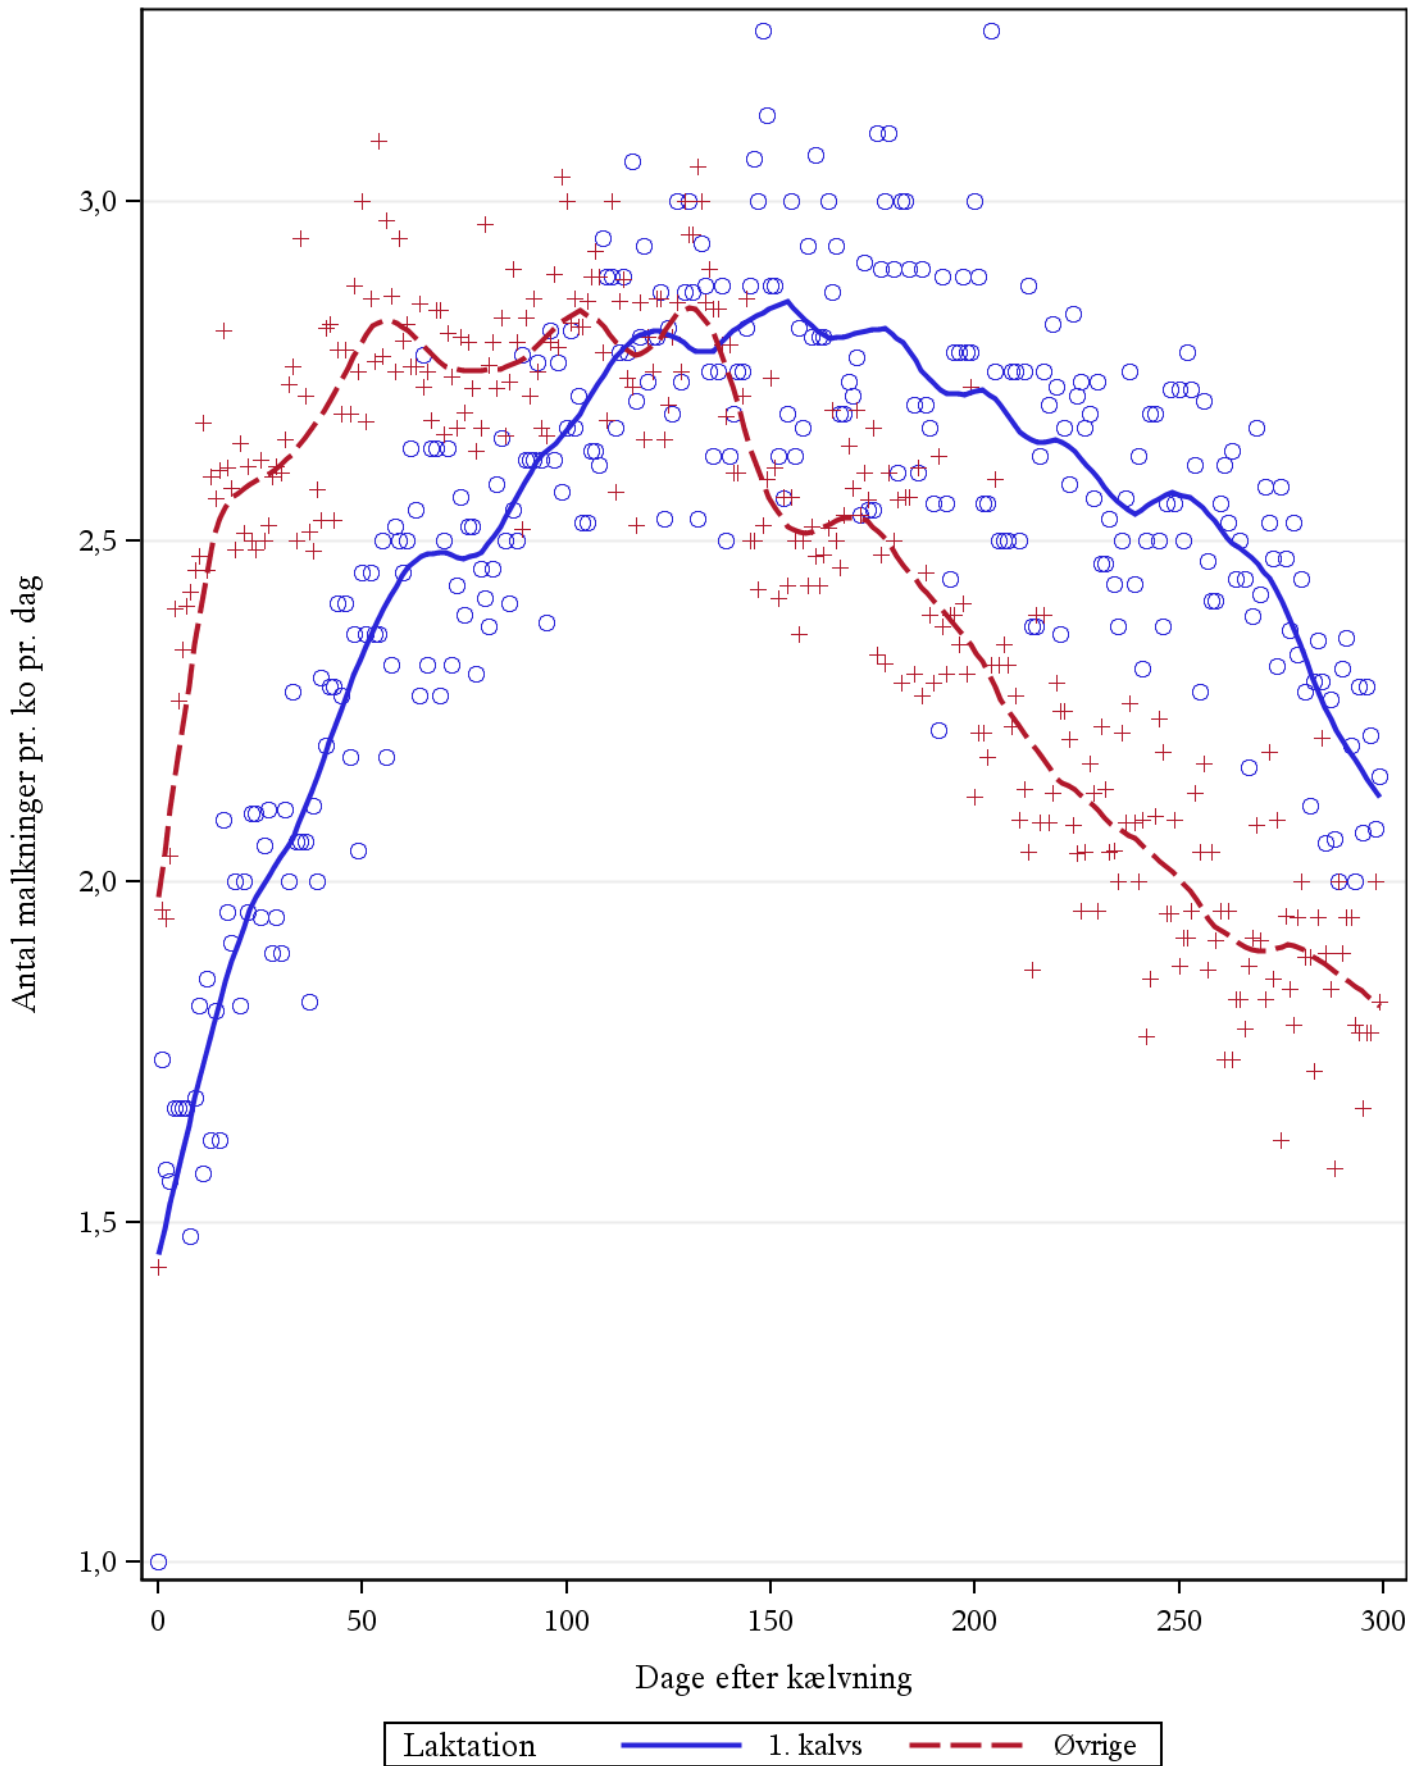

Antal malkninger pr. ko pr. laktationsdag