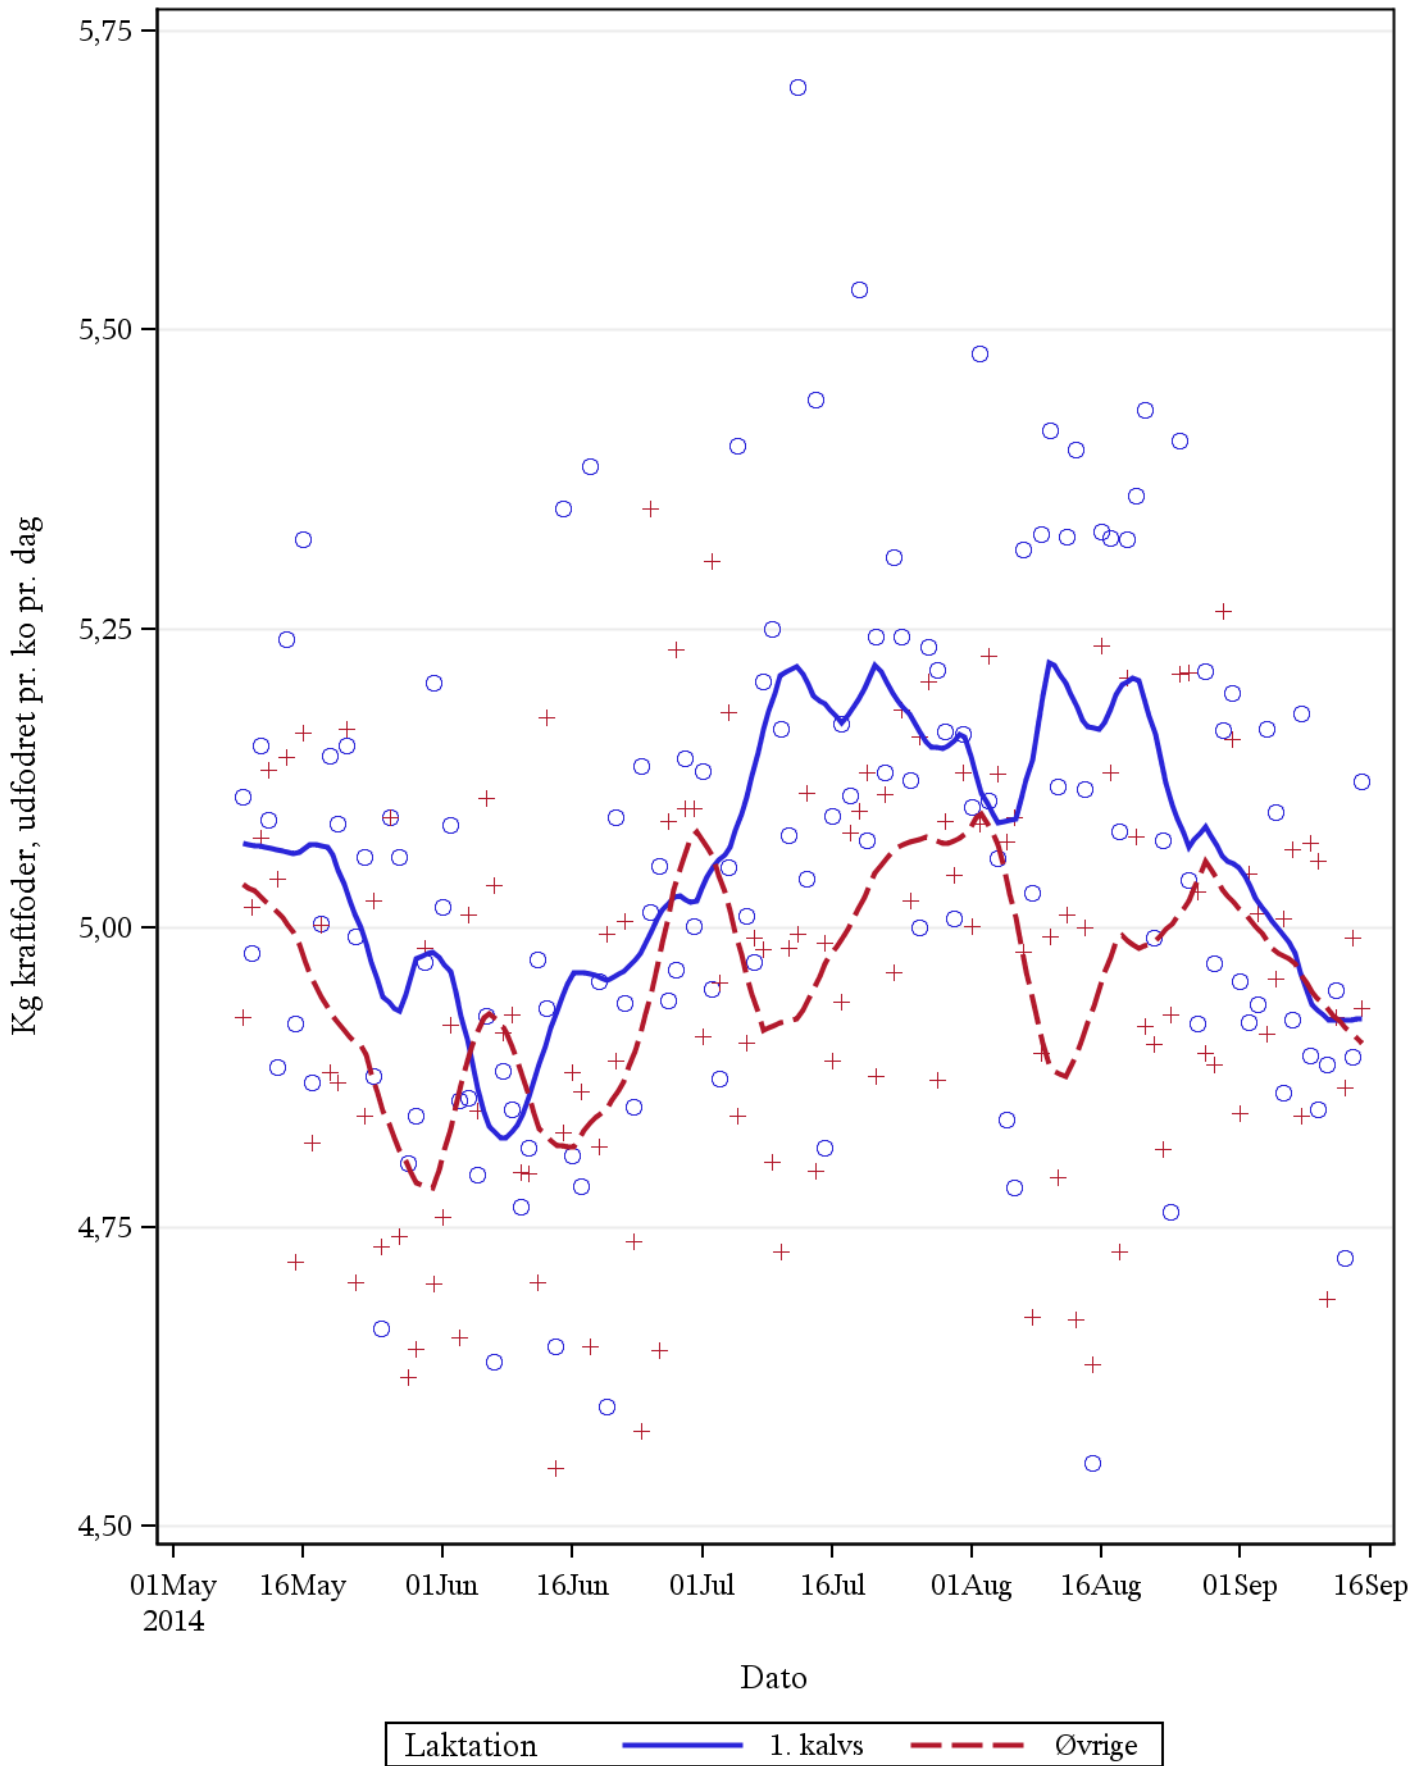

Malkninger på hentede køer i pct. af malkninger afhængig af laktationsstadiet

Laktation=Øvrige

Dage efter kælving	Antal malkninger ialt	Samlet andel af malkninger på hentede køer
0 - 10	392	11,2
10-20	399	7,3
20-30	321	5,3
30-120	3122	1,8
120-150	642	2,8
150-180	834	6,2
180-210	972	8,2
210-240	803	10,8
240<	1898	12,4

Antal malkninger pr. ko pr.dato

Gennemsnitlig ydelse i kg mælk pr. ko pr. dato

Udviklingen i andel hentede i forhold til antallet af malkninger

Kraftfoderoptaget pr. ko pr. dato

***Pct. hentede af malkede afhængig af status på foregående malkning
(mislykket vs. ikke mislykket)***