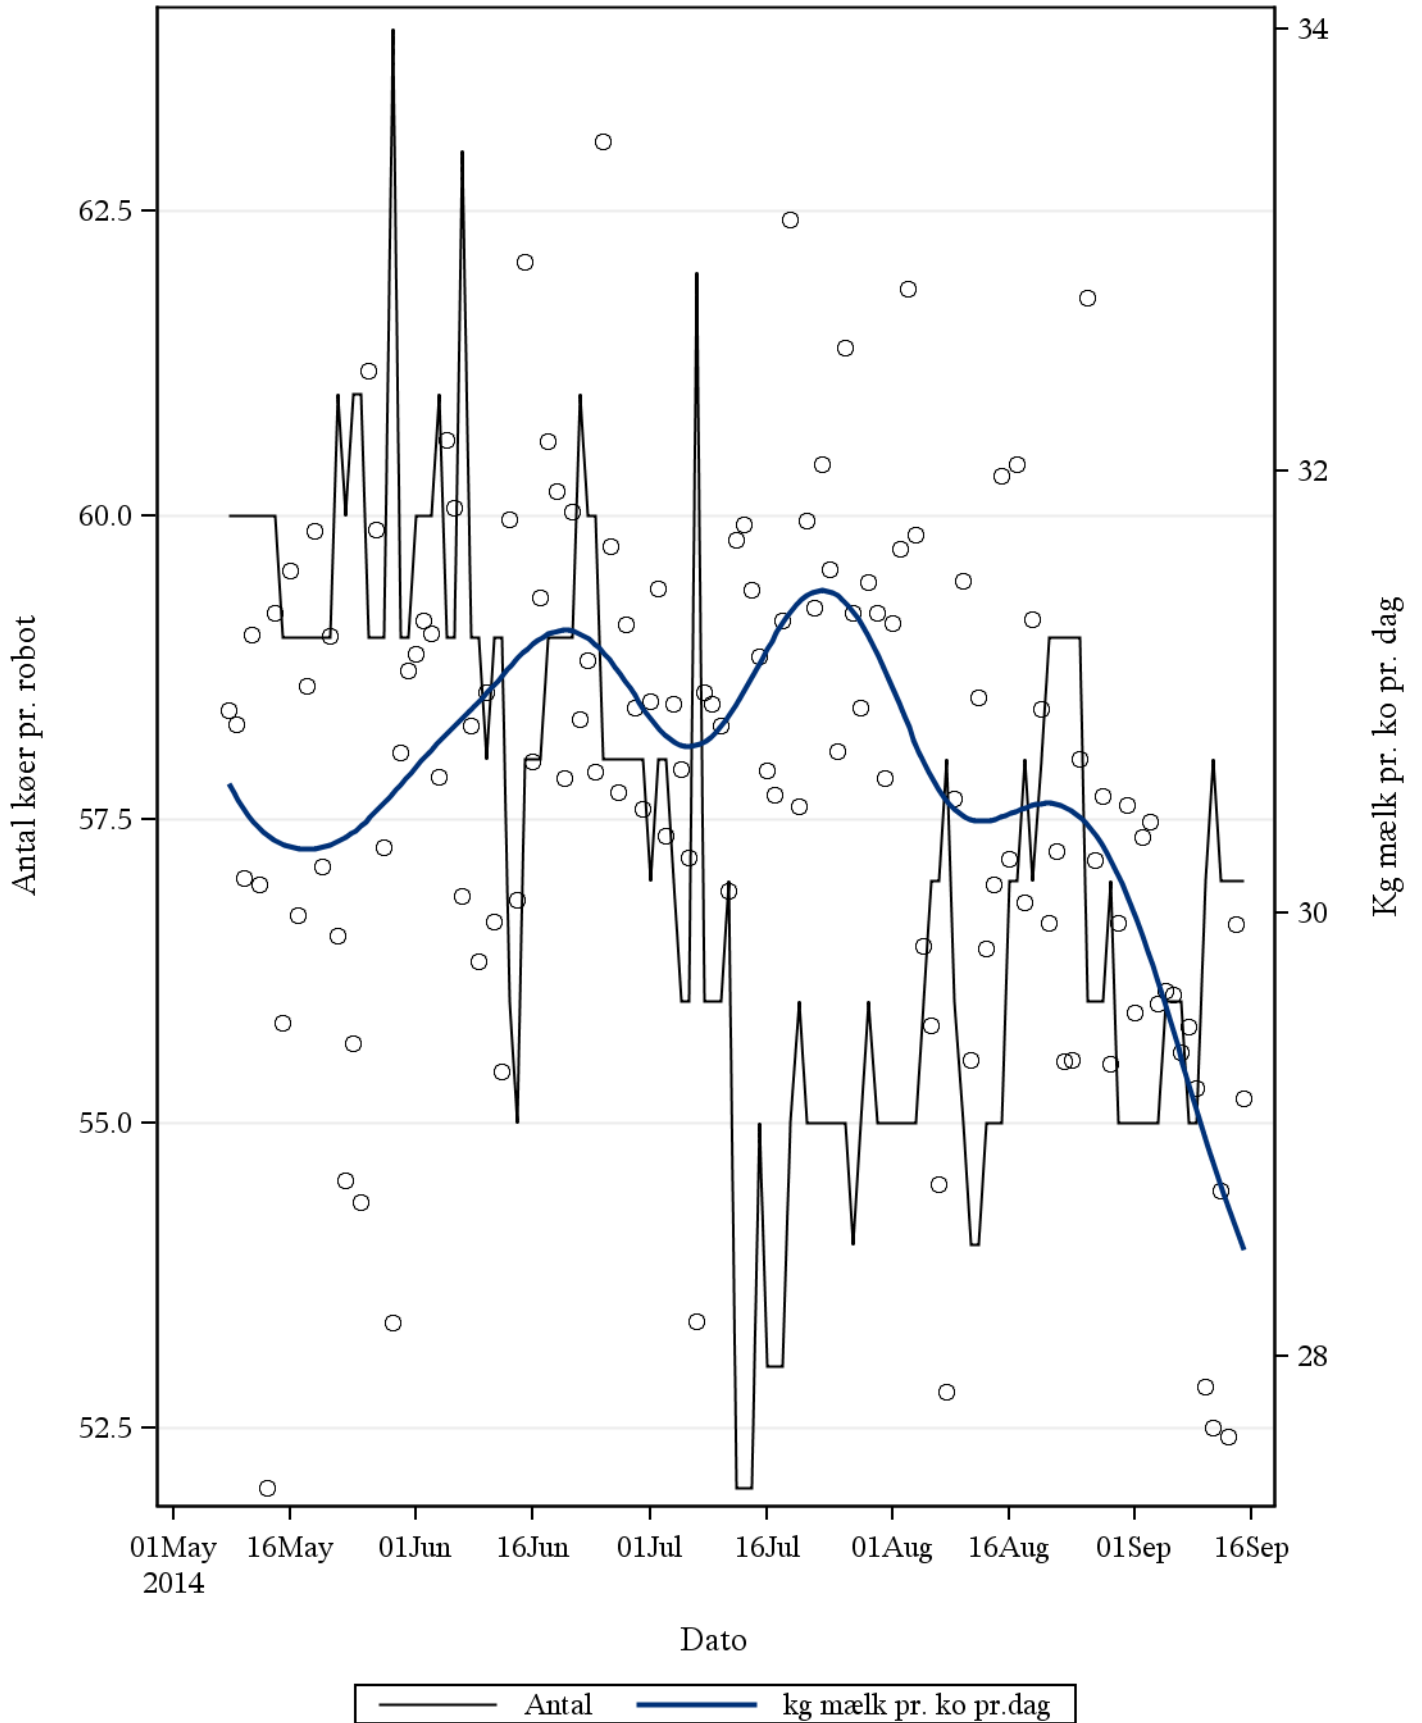

Udviklingen i antal køer og mælkydelsen pr. robot Hold=1301